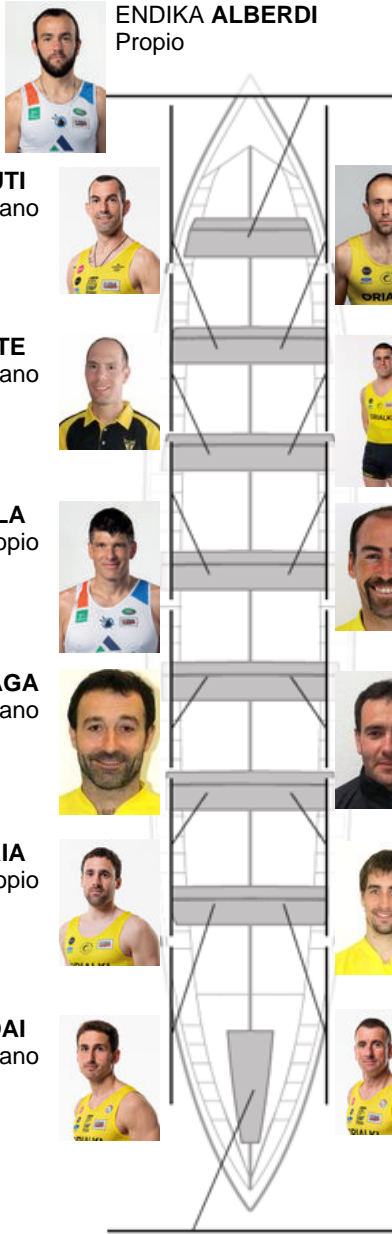

28-08-2016 / XXXV Bandera Noble Villa de Portugalete - Puntuable

	Club	Tiempo	A favor	%	Puntos
2	ORIO ORIALKI	19:27,68	00:07.46	100.64%	11

Entrenador  
JOXEAN  
**OLASKOAGA**  
BALERDI

Delegado  
IÑAKI  
**AROSTEGI**

Firma y sello

**Suplentes**

Remero  
~~IBON ARRUTI~~  
~~MANUEL LASARTE~~  
Canterano

ENDIKA **ALBERDI**  
Propio

IBON **ARRUTI**  
Canterano

XABIER **ARREGI**  
Canterano

MANUEL **LASARTE**  
Canterano

ALAIN **OSABELA**  
Propio