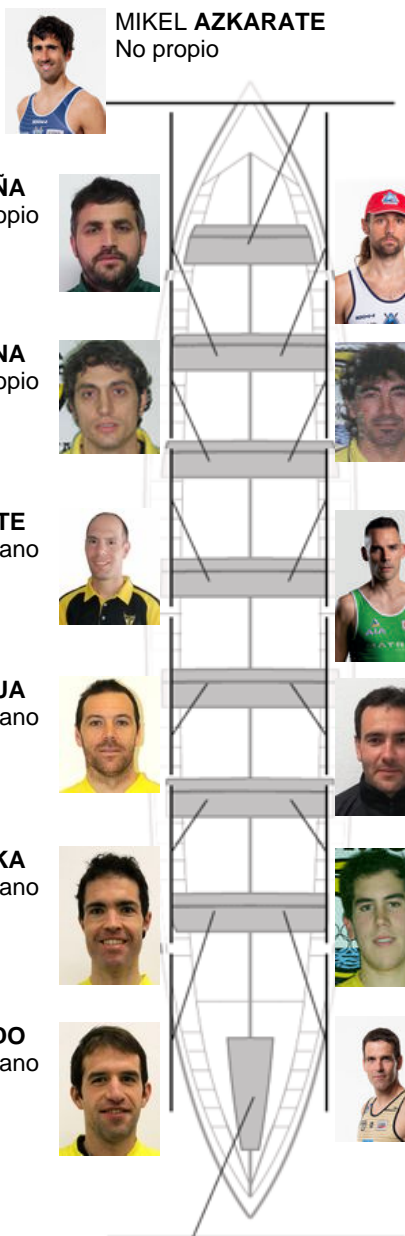

	Club	Tiempo	A favor	%	Puntos
12	ORIO ORIALKI	20:08,72	00:36.38	103.10%	1

Jose Luis Agirre

Entrenador

Jose Luis

Agirre

Delegado

Luis Javier

Amenabar

Firma y sello

MIKEL AZKARATE

No propio

ANDONI PEÑA

Propio

AXIER KOLINA

Propio

MANUEL LASARTE

Canterano

OIER AIZPURUA

Canterano

IÑIGO MUJIKA

Canterano

JOSU INDO

Canterano

ERIK ARANBURU