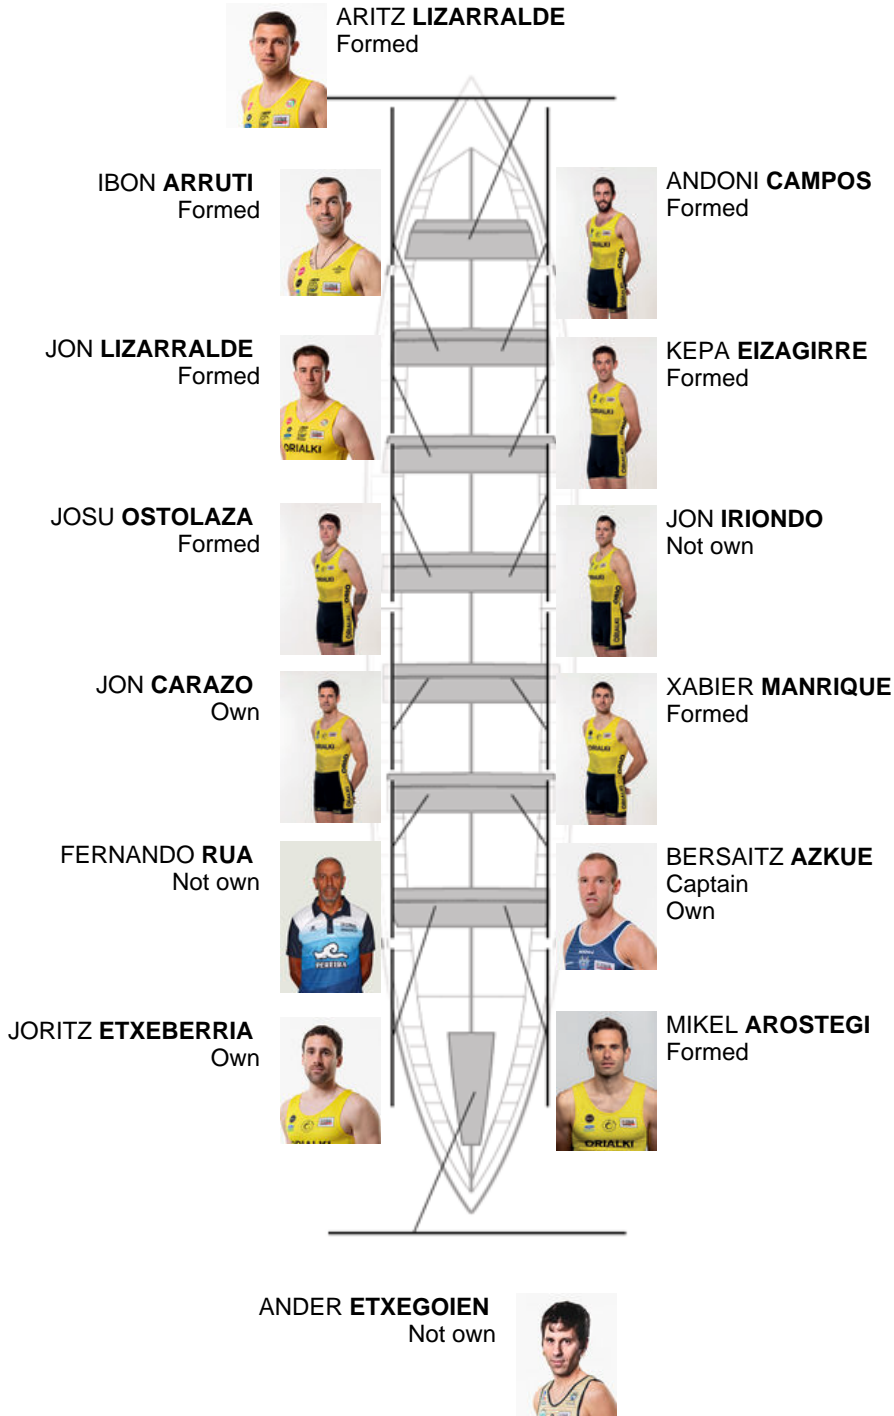

07-03-2022 / XIV Bandera Fabrika - Scoring

	Club	Time	Dif.	%	Points
4	ORIO ORIALKI	21:01,11	00:25.54	102.06%	9

Coach
JON
IRIONDO

Delegate
IOSU
ESNAOLA ATXEGA

Firma y sello

Subtitutes

Rower
~~Mikel Arostegi~~
~~Mikel Arostegi~~
Formed