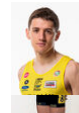

07-24-2021 / IX Bandera CaixaBank - Scoring

	Club	Time	Dif.	%	Points
2	ORIO ORIALKI	20:35,50	00:09.54	100.77%	11

Coach
JON
SALSAMENDI

Delegate
IOSU
ESNAOLA ATXEGA

Firma y sello

Subtitutes

Rower
MOKEL
CIZARRALDE
Owned