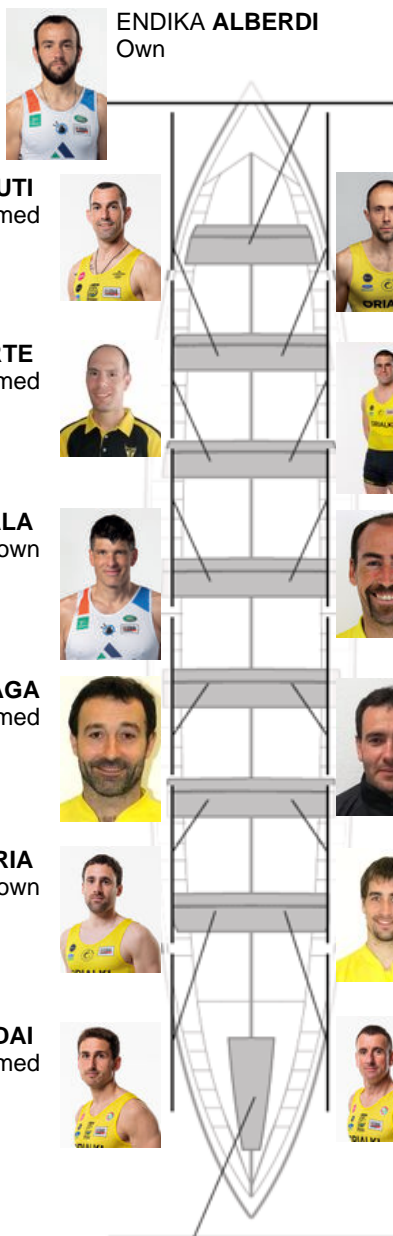

08-28-2016 / XXXV Bandera Noble Villa de Portugalete - Scoring

	Club	Time	Dif.	%	Points
2	ORIO ORIALKI	19:27,68	00:07.46	100.64%	11

Coach  
JOXEAN  
**OLASKOAGA**  
BALERDI

Delegate  
IÑAKI  
**AROSTEGI**

Firma y sello

Subtitutes

Rower  
**IÑAKI**  
**ELORZA**

Formed

IRAKOITZ  
**ETXEBERRIA**  
Captain  
Formed

Formed:7  
Own: 3  
Not own: 4