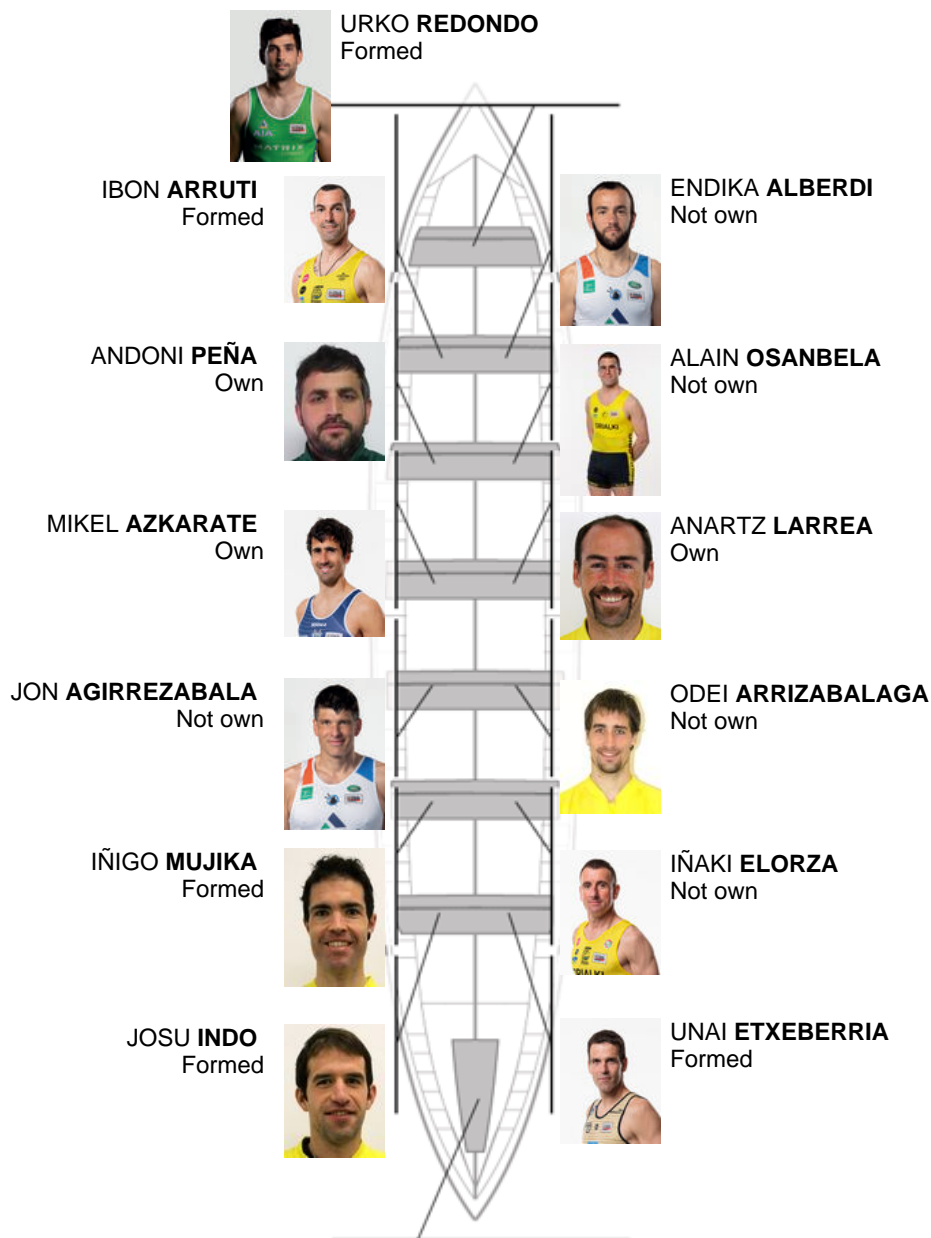

08-22-2015 / Hondarribiko XXVIII. Bandera - GP Mapfre - Scoring

	Club	Time	Dif.	%	Points
3	ORIO ORIALKI	19:42,78	00:06.36	100.54%	10

Coach  
IGOR  
**MAKAZAGA**

Delegate  
IÑAKI  
**AROSTEGI**

Firma y sello

**Subtitutes**

Rower  
~~MIKEL~~  
~~AROSTEGI~~  
**MILLARES**  
Not own  
Own

**Formed:6**  
**Own: 3**  
**Not own: 5**