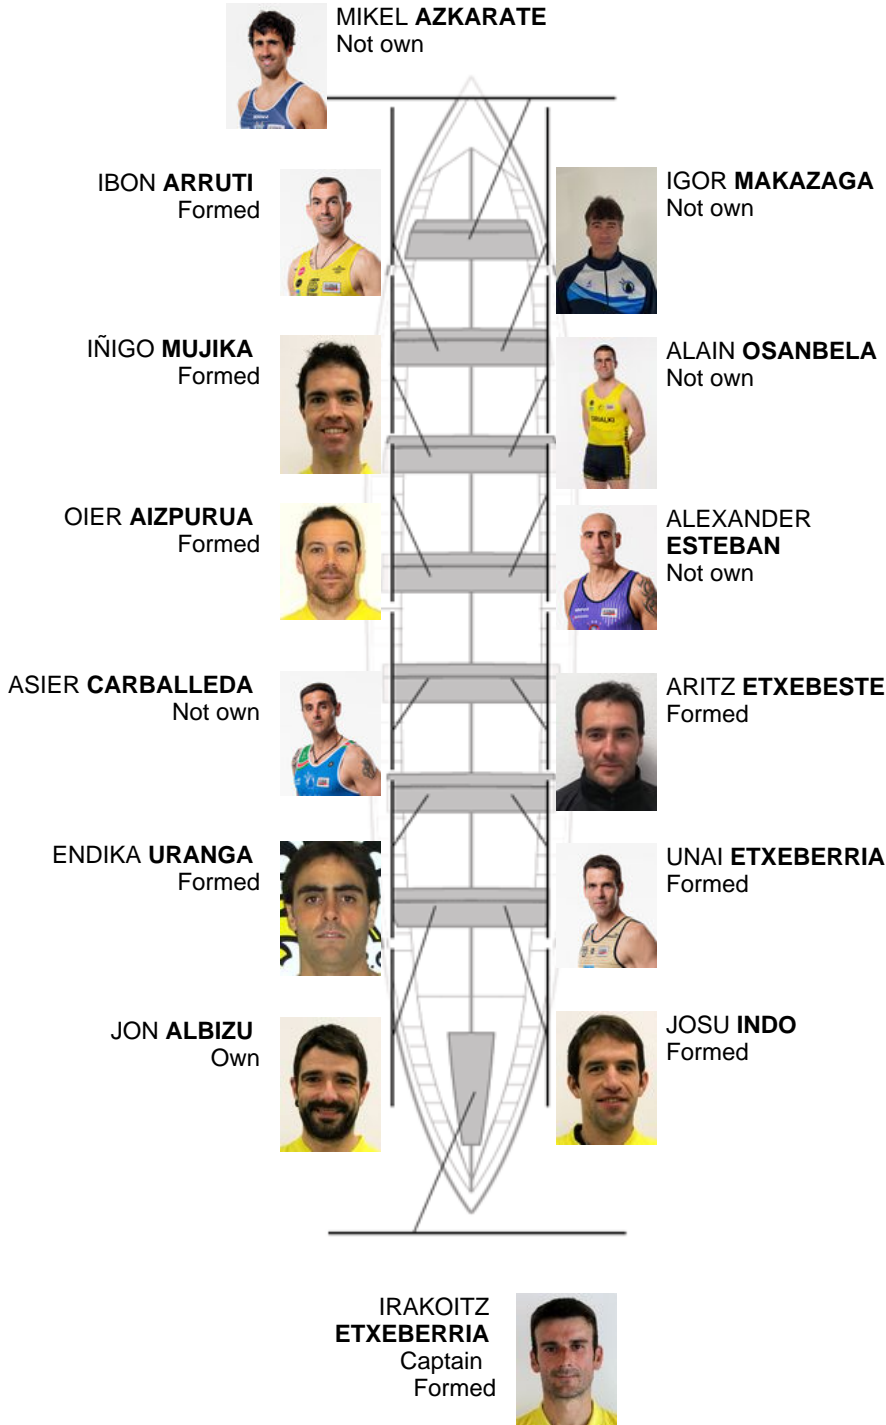

08-24-2013 / XXXII Bandera Noble Villa de Portugalete - Scoring

	Club	Time	Dif.	%	Points
7	ORIO ORIALKI	20:00,48	00:28.58	102.43%	6

Coach  
IGOR  
**MAKAZAGA**

Delegate  
IÑAKI  
**AROSTEGI**

Firma y sello

Subtitutes

Rower  
**IÑAKI AROSTEGI**  
Not own

Formed:8  
Own: 1  
Not own: 5