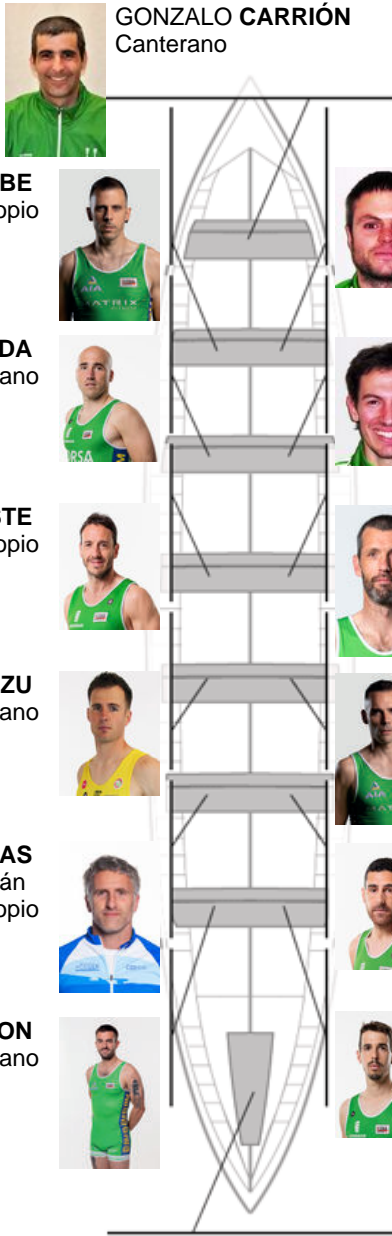

| | Club | Tempo | A favor | % | Puntos |
|---|------------------|----------|---------|---------|--------|
| 1 | ORSA HONDARRIBIA | 19:55,92 | | 100.00% | 12 |

Adestrador
MIKEL ORBAÑANOS

Delegado
FRANTXIS GONZALEZ-ETXABARRI MENDIZABAL

Firma e sello

Suplentes

Remeiro
~~FRANTXIS GONZALEZ-ETXABARRI MENDIZABAL~~
FRANTXIS GONZALEZ-ETXABARRI MENDIZABAL
Propio

GONZALO CARRIÓN
Canterano

ALEXANDER UDABE
No propio

AGOITZ IRAZOKI
Canterano

GALDER EZPONDA
Canterano