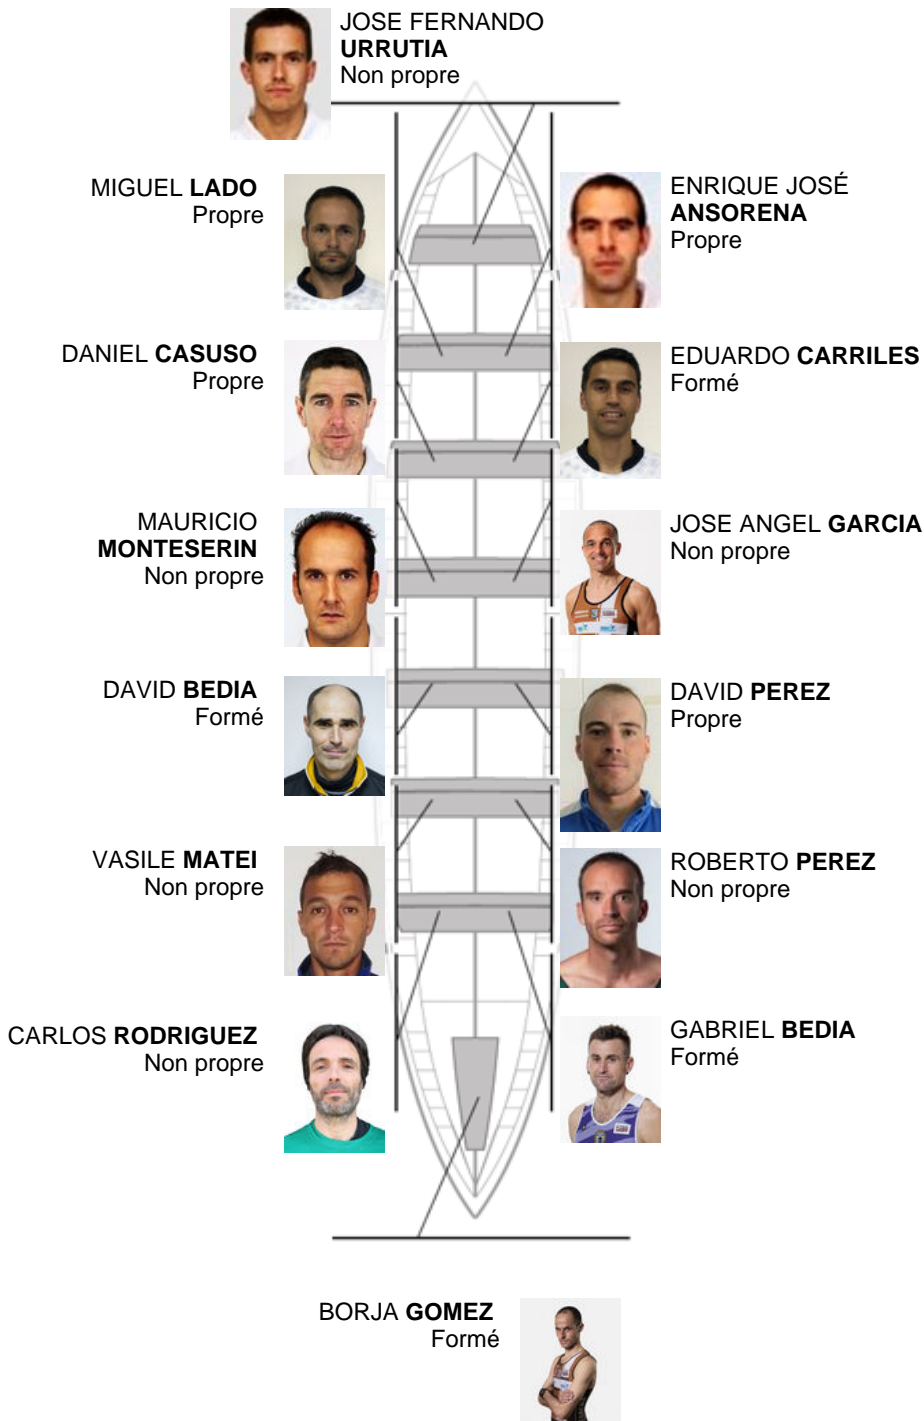

	Club	Temp	Dif	%	Points
4	SDR PEDREÑA	19:22,58	00:14.66	101.27%	9

Coach
Angel
Gomez Bedia

Délegué
CALIXTO
PRESMANES

Firma y sello

Supleánts

Remeur
**CARLOS
BIEDRA**

Non propre

Formé:4