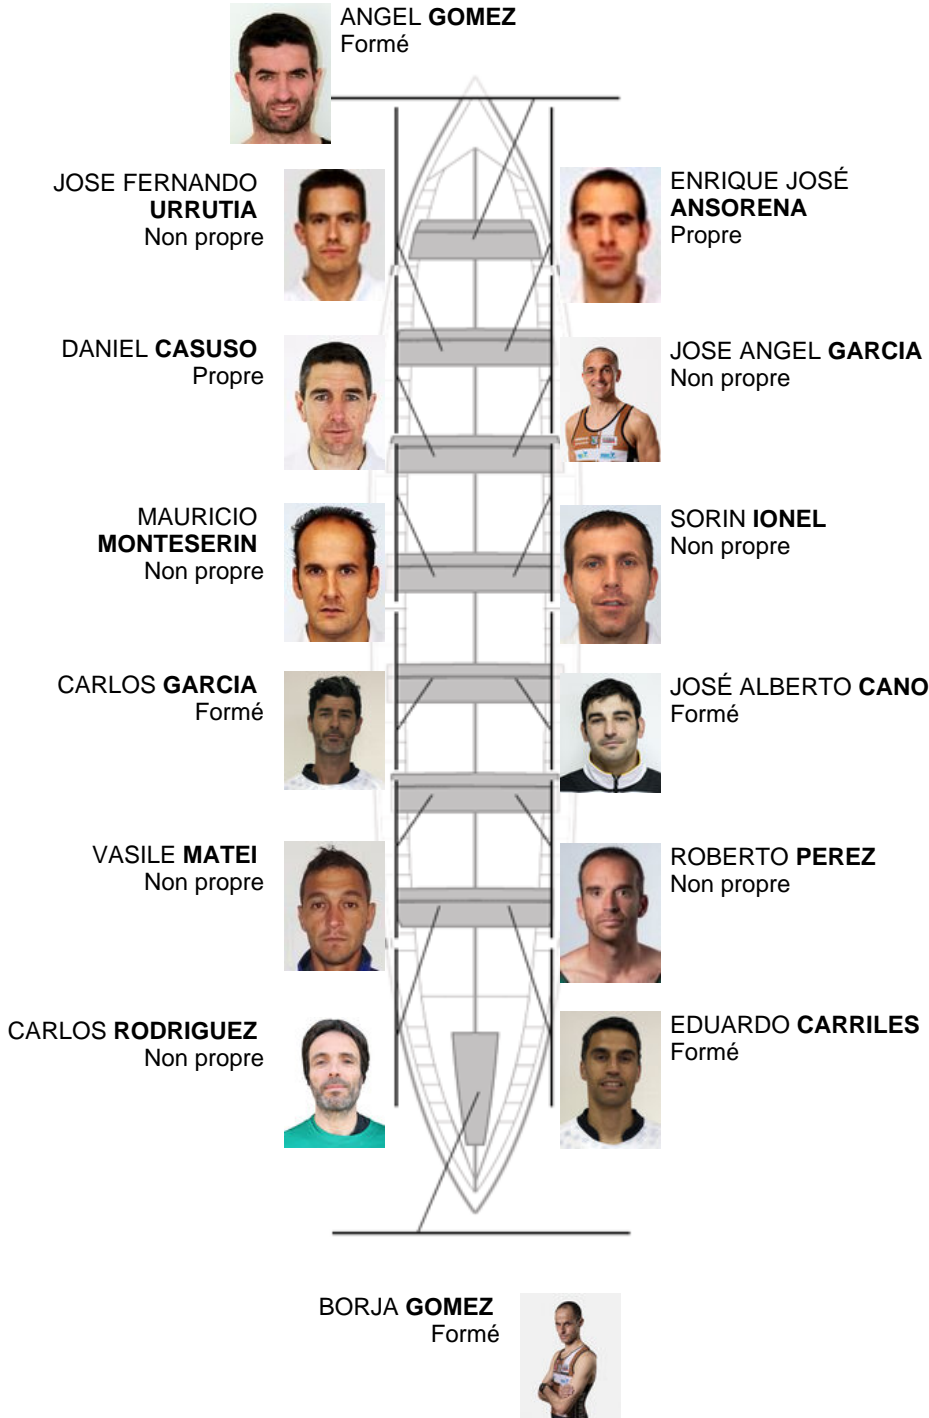

	Club	Temp	Dif	%	Points
8	SDR PEDREÑA	19:50,84	00:31.28	102.69%	5

Coach
Angel
Gomez Bedia

Délegué
EZEQUIEL GUEVARA

Firma y sello

Supleánts

Remeur
REMEUR
Non propre

Formé: 5
Prope: 2
Non prope: 7