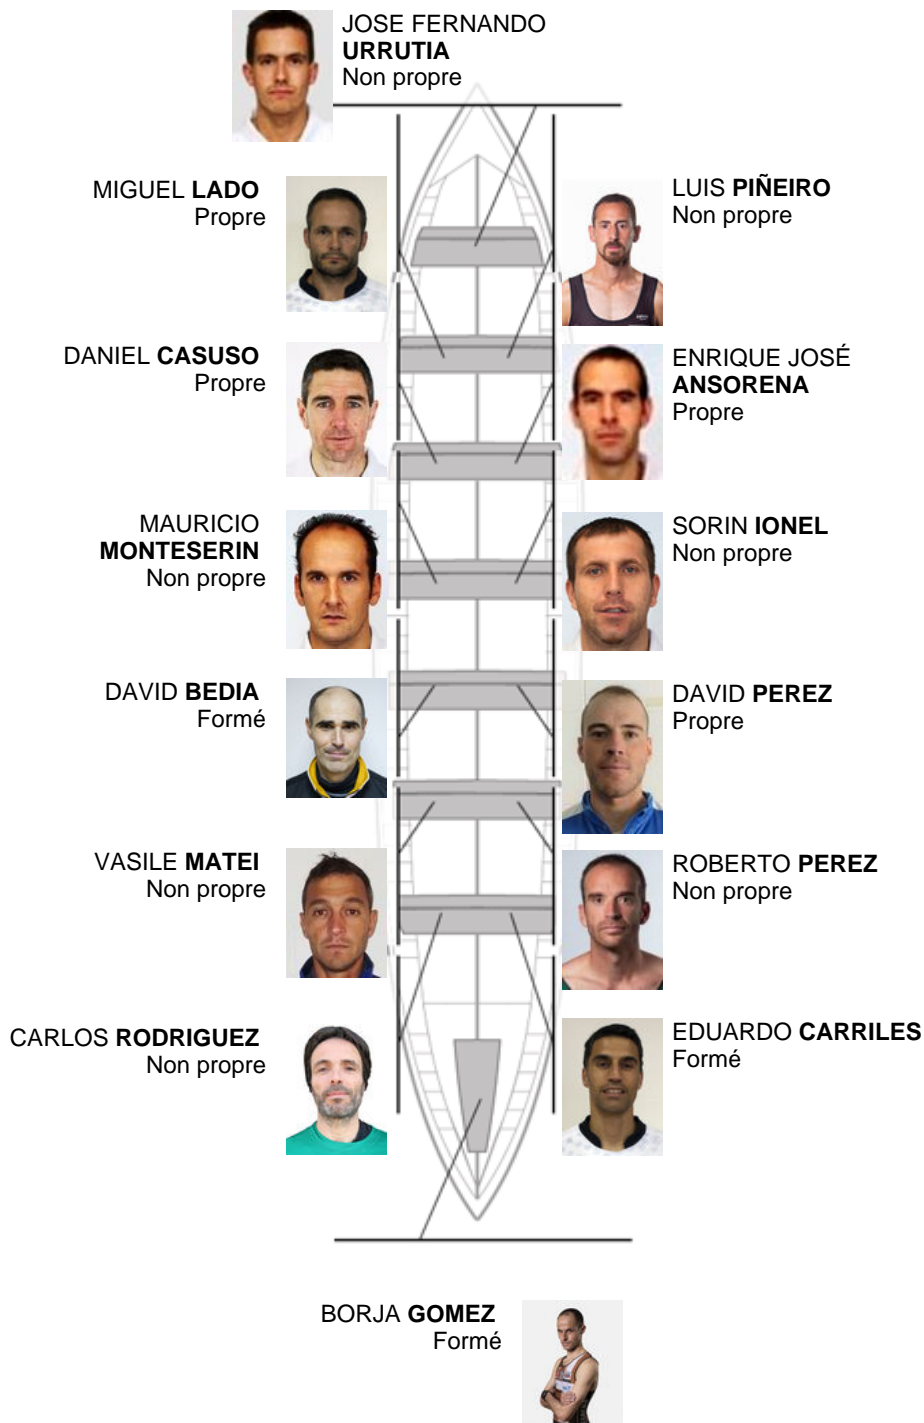

	Club	Temp	Dif	%	Points
1	SDR PEDREÑA	20:10,00		100.00%	12

Coach
Angel
Gomez Bedia

Délegué
CALIXTO
PRESMANES

Firma y sello

Supleánts

Remeur / patron
~~JOSE ANSEL~~
~~JOSE ANSEL~~
~~JOSE ANSEL~~
CANO
Non propre
Formé

Formé:3
Prope: 4
Non propre: 7