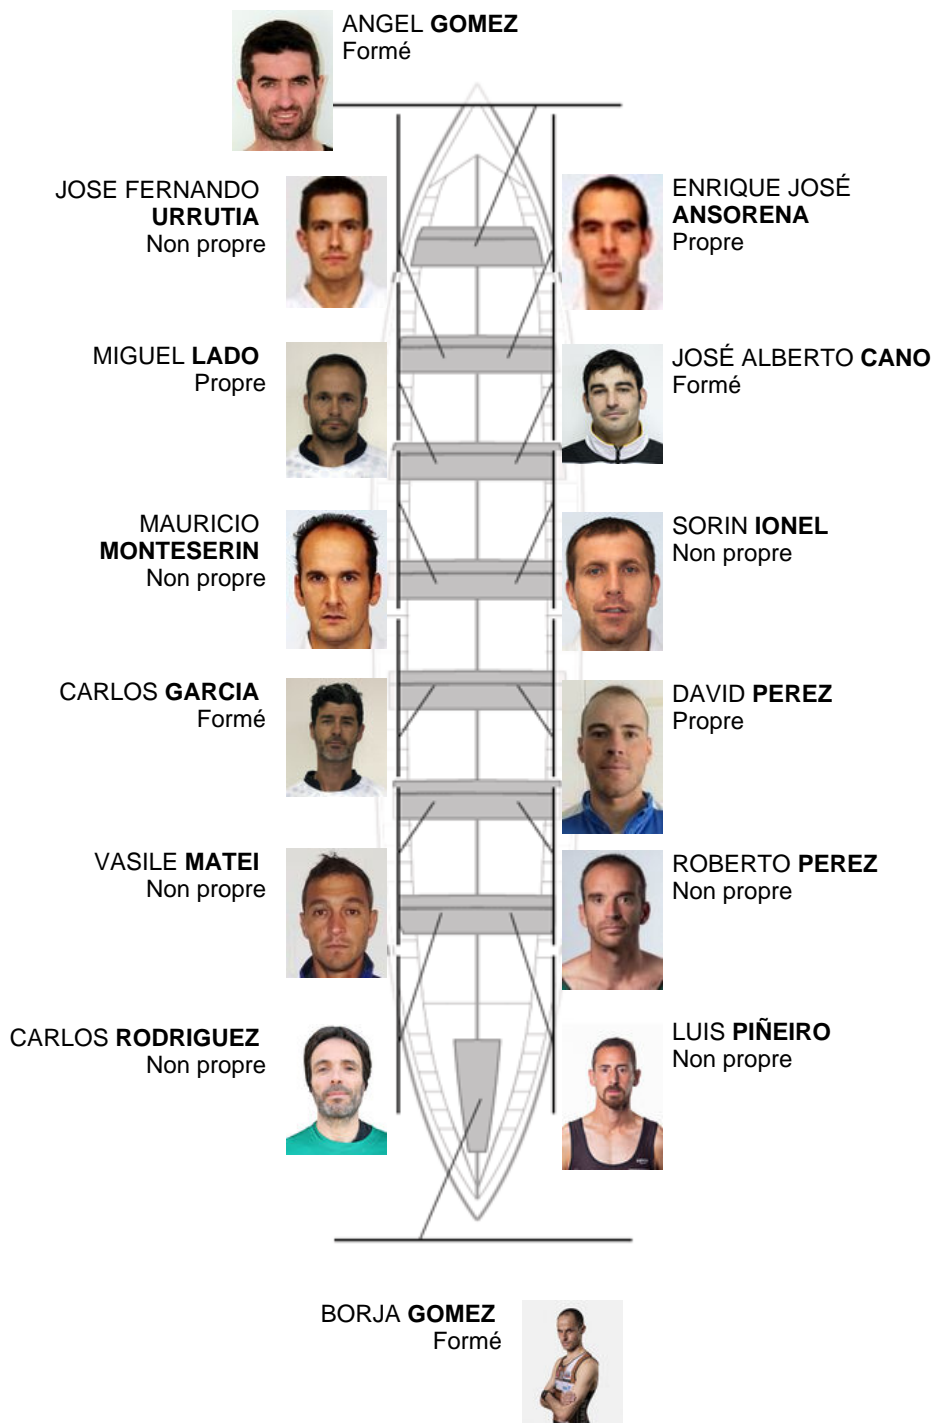

	Club	Temp	Dif	%	Points
10	SDR PEDREÑA	20:37,94	00:30.86	102.55%	3

Coach
Angel
Gomez Bedia

Déleégue
CALIXTO
PRESMANES

Firma y sello

Supleánts

Remeur
~~DAS~~ ANGEL
BEDIA

Non propre

Formé:4