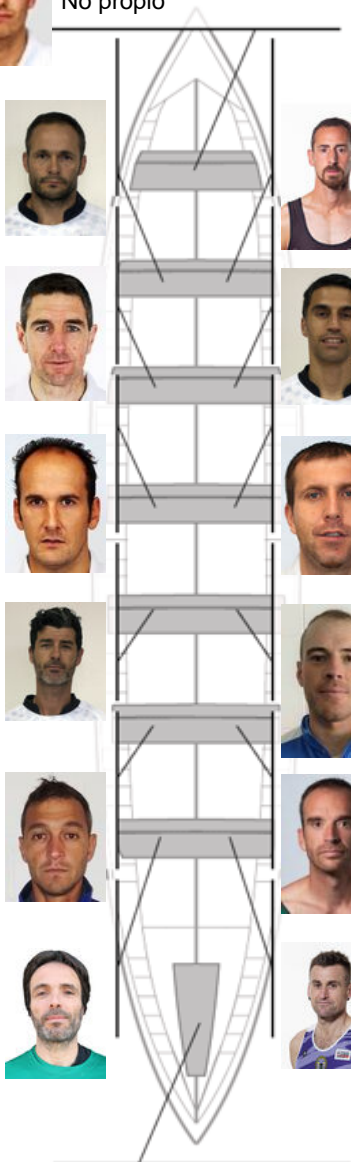

	Club	Tiempo	A favor	%	Puntos
3	SDR PEDREÑA	20:18,56	00:22.72	101.89%	10

Entrenador  
Angel  
**Gomez Bedia**

Delegado  
CALIXTO  
**PRESMANES**

Firma y sello

JOSE FERNANDO  
**URRUTIA**  
No propio

### Suplentes

Remero  
**DOSIEDANGEL**  
**BEDIA**  
No propio

MIGUEL **LADO**  
Propio

LUIS **PIÑEIRO**  
No propio

DANIEL **CASUSO**  
Propio

EDUARDO **CARRILES**  
Canterano

MAURICIO  
**MONTESERIN**  
No propio