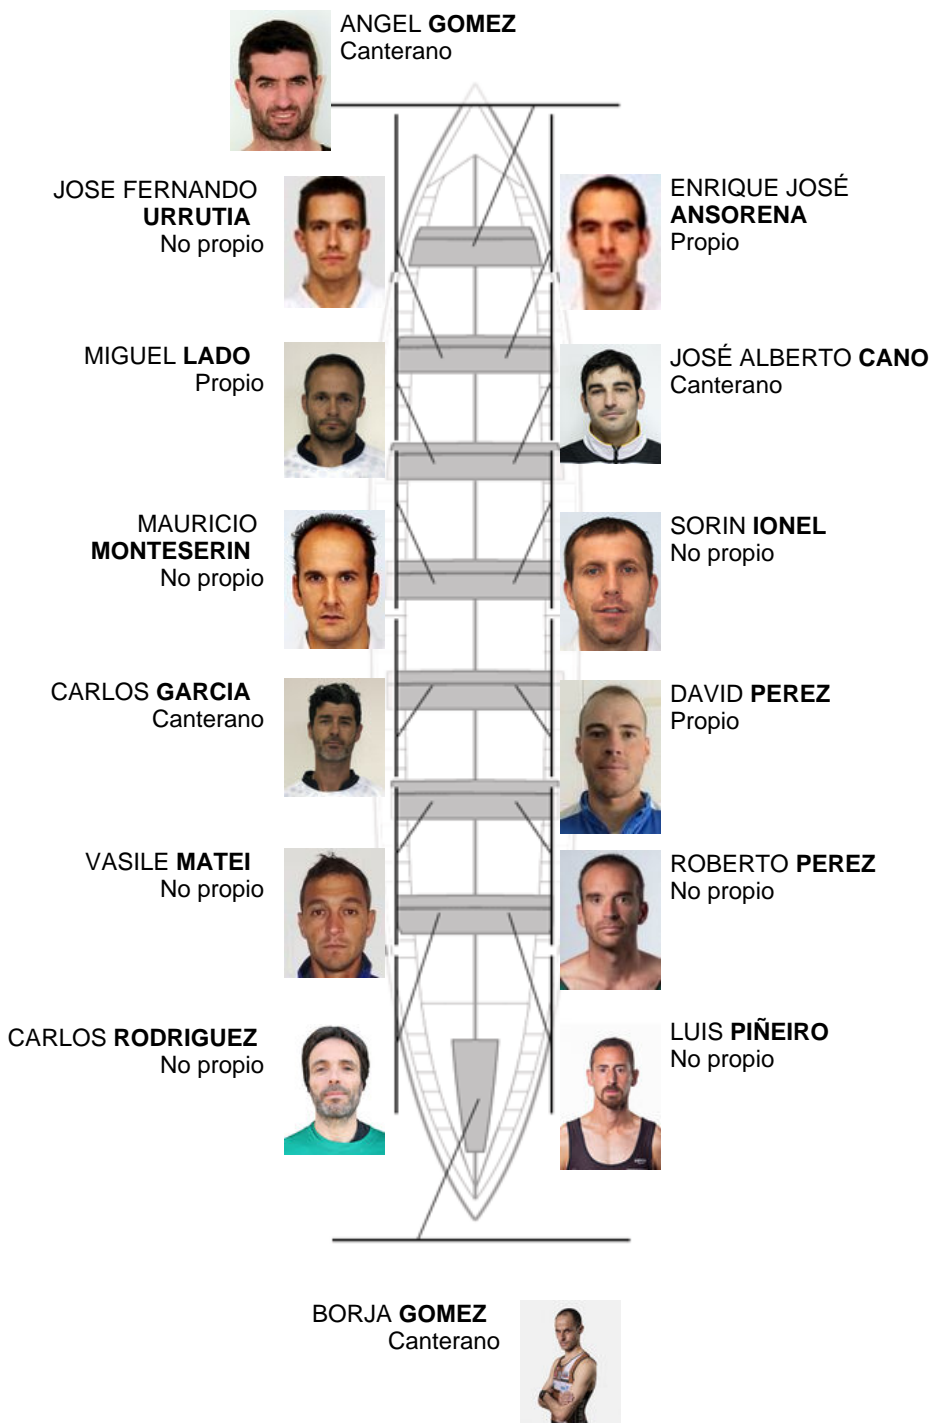

	Club	Tiempo	A favor	%	Puntos
10	SDR PEDREÑA	20:37,94	00:30.86	102.55%	3

Entrenador
Angel
Gomez Bedia

Delegado
CALIXTO
PRESMANES

Firma y sello

Suplentes

Remero
~~DAVID~~
~~ANGEL~~
~~BEDIA~~
BEDIA

Canteranos:4
Propios: 3
No propios: 7