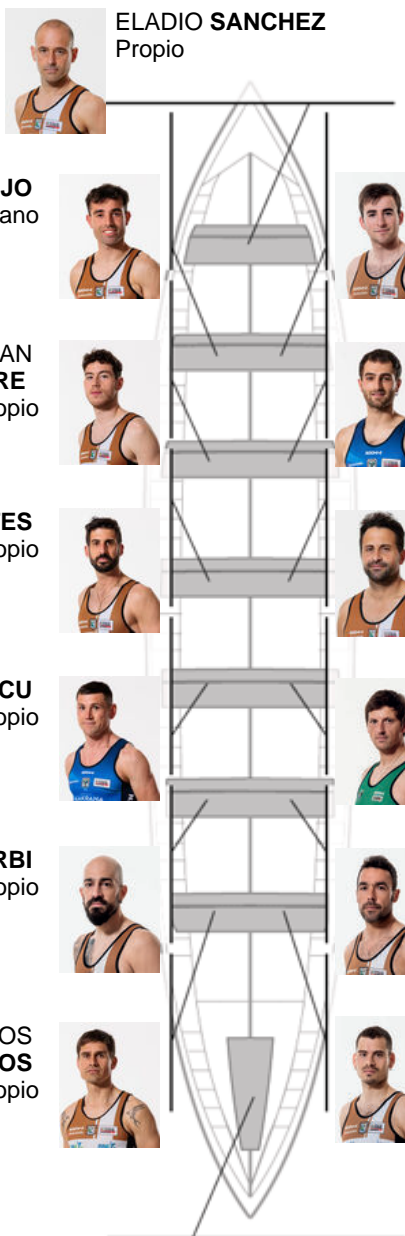

	Club	Tempo	A favor	%	Puntos
1	ZIERBENA BAHIAS DE BIZKAIA	19:22,18		100.00%	12

Adestrador
DANIEL
PEREZ

Delegado
JOSE LUIS
HERRERIAS
ELOSEGUI

Firma e sello

Suplentes

Remeiro
~~ALBERTO GONZALEZ~~
~~MANUEL CANEDA~~
No propio

ELADIO SANCHEZ
Propio

IÑAKI URQUIJO
Canterano

IÑIGO IBAÑEZ
Canterano

JULIAN VILLANUSTRE
No propio

URDAX ANTEPARA
No propio

ISMAEL MONTES
Propio

FRANCISCO MONTES
Propio

ALEXANDRU TACU
No propio