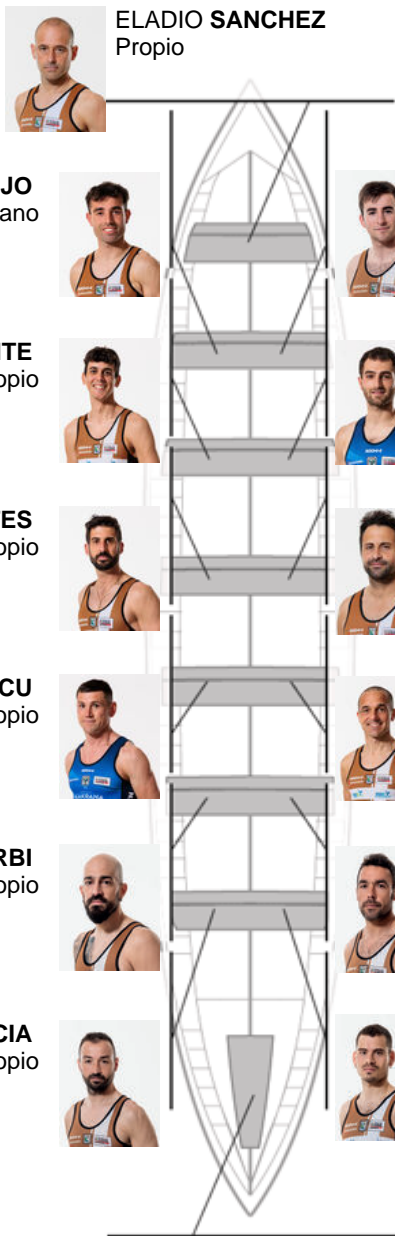

	Club	Tempo	A favor	%	Puntos
2	ZIERBENA BAHIAS DE BIZKAIA	20:12,16	00:01.74	100.14%	11

Adestrador
DANIEL
PEREZ

Delegado
JOSE LUIS
HERRERIAS
ELOSEGUI

Firma e sello

Suplentes

Remeiro
~~BERNABE~~
~~BERNABE~~

No propio

AITOR LAZKANO
Capitán
Canterano

Canteirás:3

Propios: 5

Non propio: 6