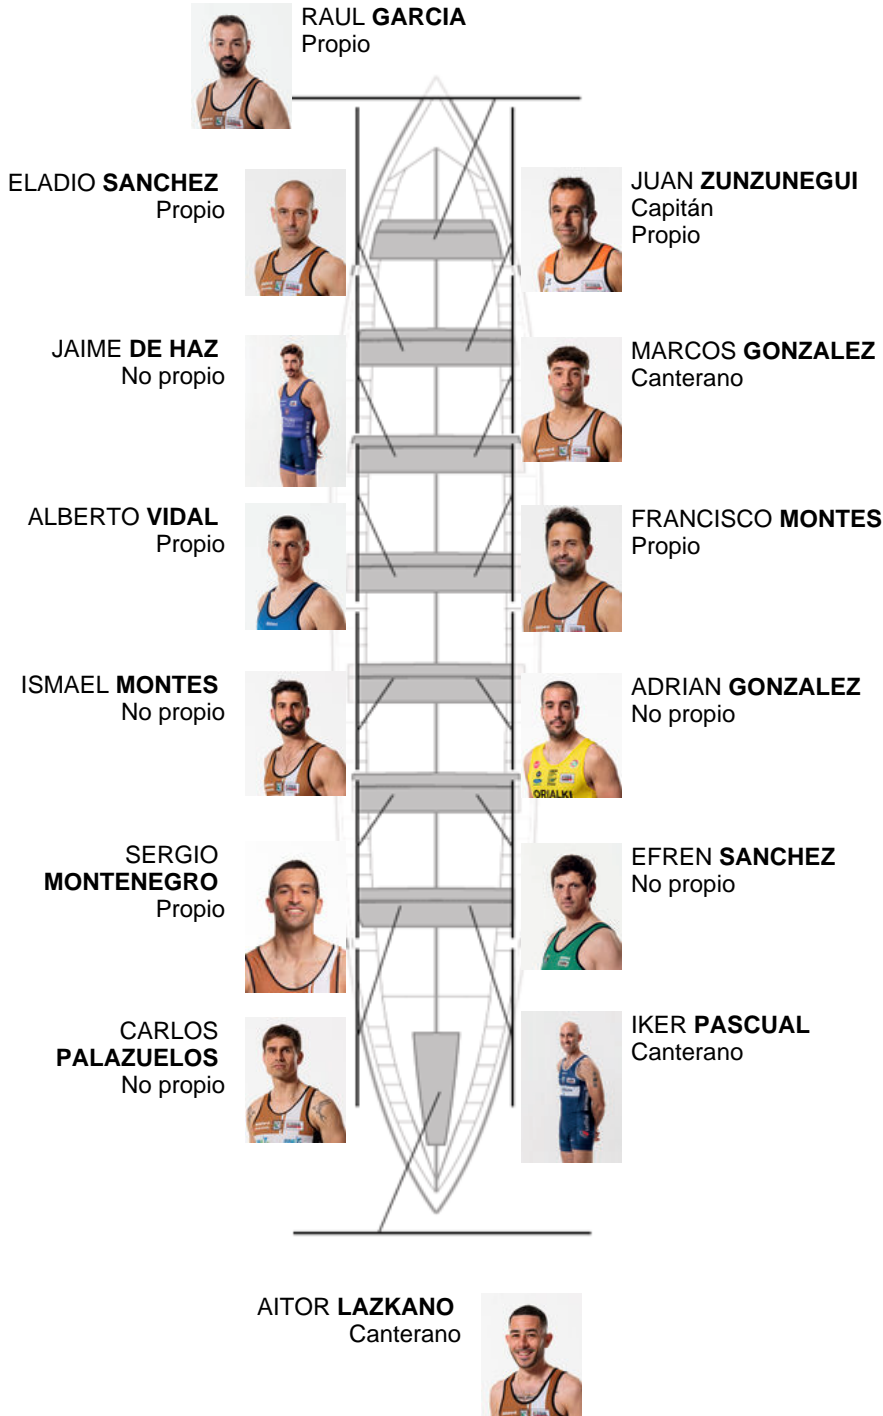

	Club	Tempo	A favor	%	Puntos
5	ZIERBENA BAHIAS DE BIZKAIA	19:32,80	00:11.36	100.97%	8

Adestrador
JUAN
ZUNZUNEGI

Delegado
JOSE MANUEL
ORTIZ TAJADA

Firma e sello

Suplentes

Ramiro
~~ARRAZOLA~~
~~ARRAZOLA~~ CARRUME
Capitán propio