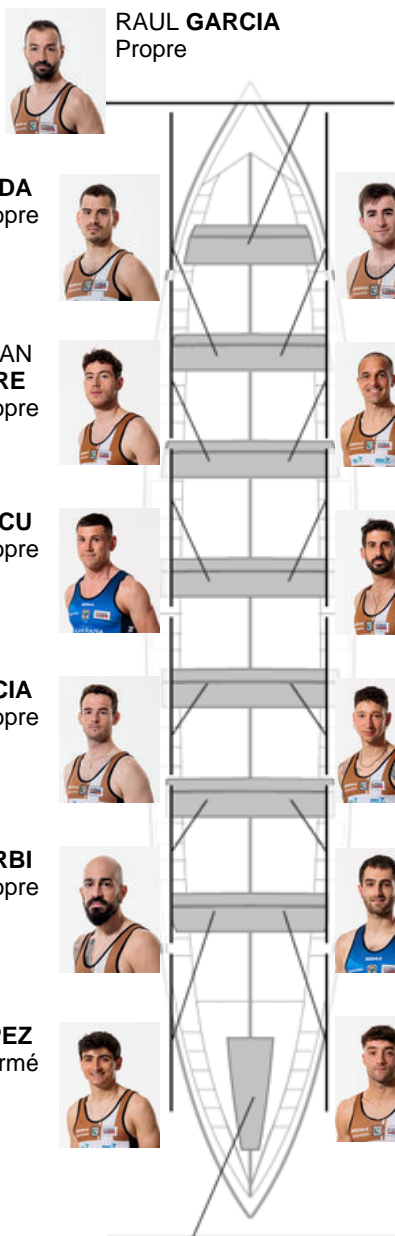

	Club	Temp	Dif	%	Points
2	ZIERBENA BAHIAS DE BIZKAIA	20:29,52	00:05.50	100.44%	11

Coach
DANIEL
PEREZ

Délegu@
JOSE LUIS
HERRERIAS
ELOSEGUI

Firma y sello

Supleánts

Rem@ur
~~ANTONIO~~
~~ANTONIO PEREZ~~
GONDAR
Non prope
Non prope

RAUL GARCIA
Prope

MANUEL CANEDA
Non prope

IÑIGO IBAÑEZ
condicion

JULIAN VILLANUSTRE
Non prope

JOSE ANGEL GARCIA
Non prope

ALEXANDRU TACU
Non prope

ISMAEL MONTES
Prope

JAVIER GARCIA
Non prope

ALEJANDRO RIVAS
Non prope

SEBASTIAN ACERBI
Non prope

URDAX ANTEPARA
Prope

PEIO LOPEZ
Formé

MARCOS GONZALEZ
Formé

AITOR LAZKANO
Capitaine
Formé

Formé:3

Prope: 4