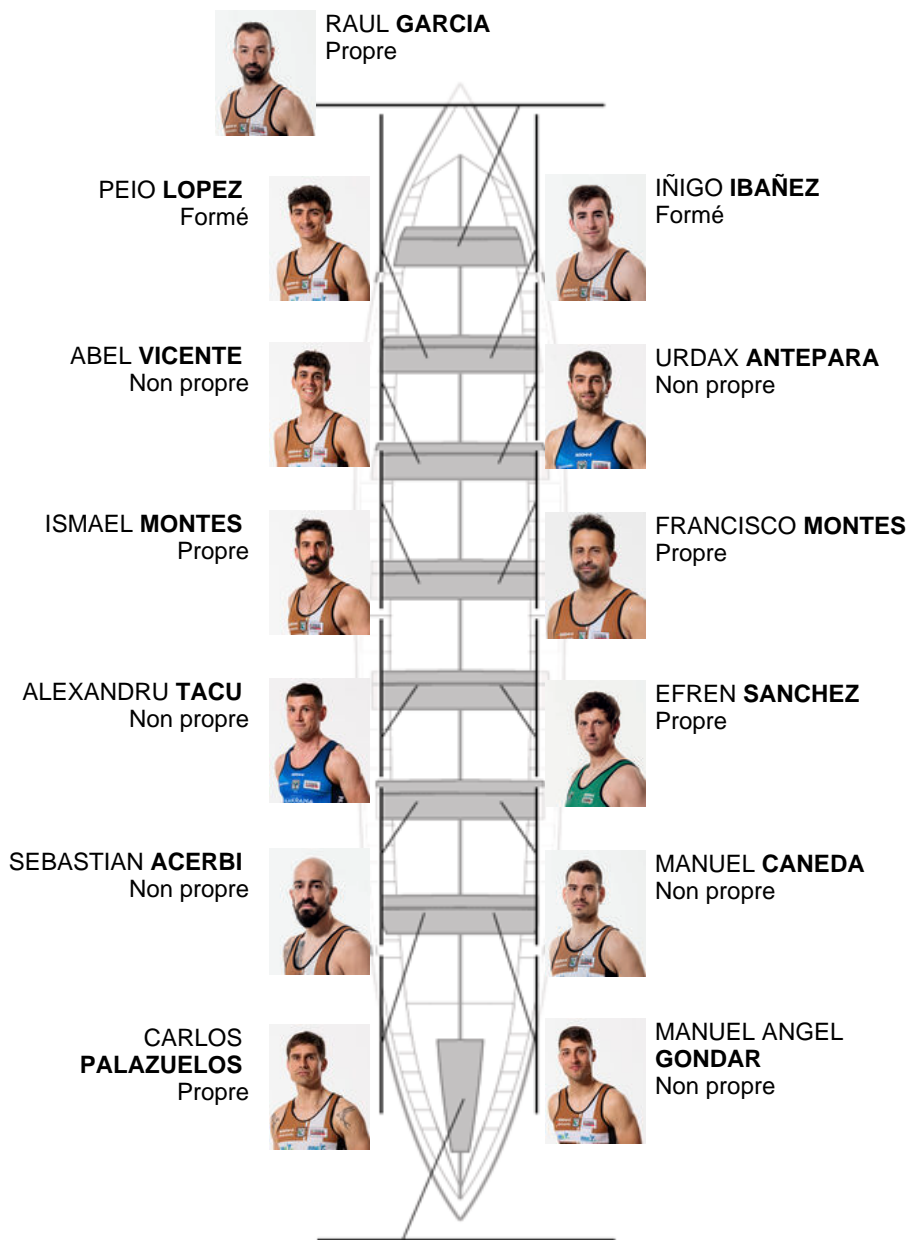

	Club	Temp	Dif	%	Points
2	ZIERBENA BAHIAS DE BIZKAIA	20:50,34	00:21.08	101.71%	11

Coach
DANIEL PEREZ

Délegué
JOSE LUIS HERRERIAS ELOSEGUI

Firma y sello

Supleánts

Rector
~~XXXXXXXXXX~~
~~XXXXXXXXXX~~

Non prope

AITOR LAZKANO
Capitaine
Formé

Formé:3

Prope: 5

Non prope: 6