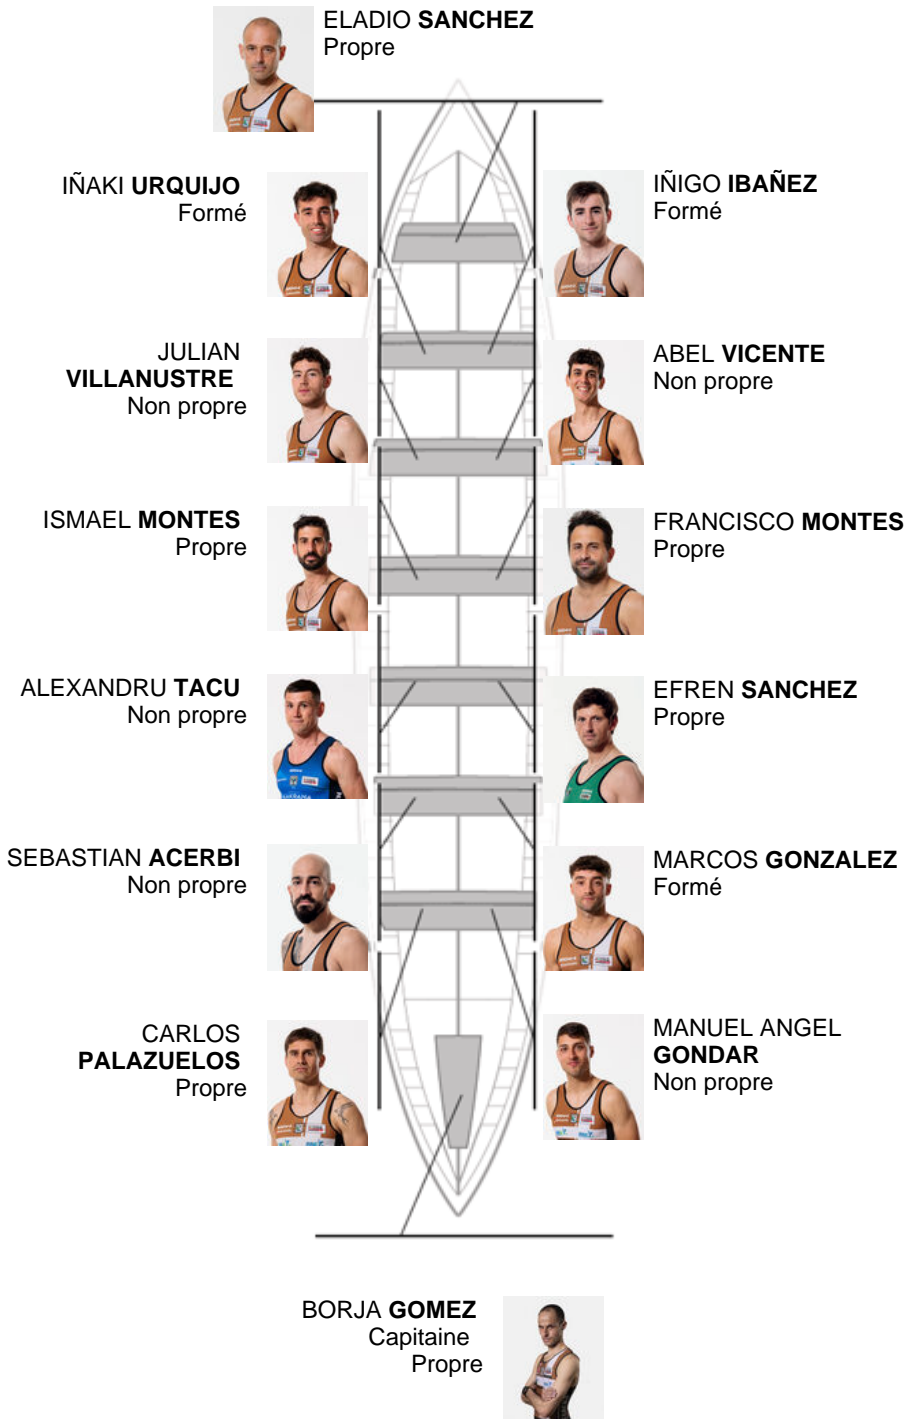

	Club	Temp	Dif	%	Points
3	ZIERBENA BAHIAS DE BIZKAIA	20:40,78	00:17.24	101.40%	10

Coach
DANIEL
PEREZ

Délegué
JOSE LUIS
HERRERIAS
ELOSEGUI

Firma y sello

Supleánts

Retirador
~~EUSEBIO ELOSEGUI~~
Non propre

Formé:3
Prope: 6
Non propre: 5