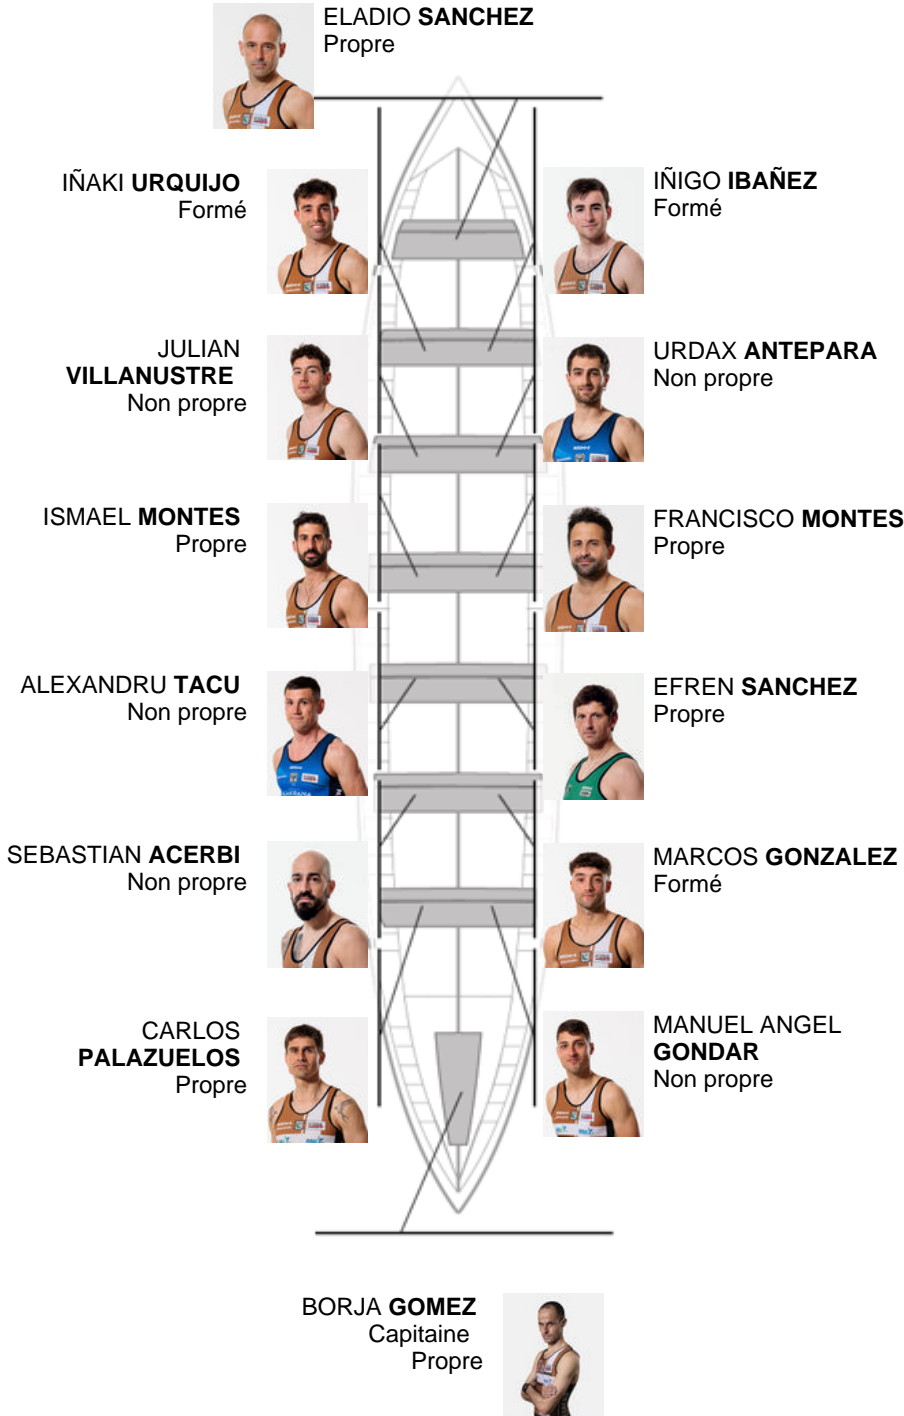

	Club	Temp	Dif	%	Points
4	ZIERBENA BAHIAS DE BIZKAIA	21:07,61	00:34.76	102.81%	9

Coach
DANIEL
PEREZ

Délegué
JOSE LUIS
HERRERIAS
ELOSEGUI

Firma y sello

Supleánts

Retirer
EUSEBIO
EUSEBIO

Non propre

Formé:3