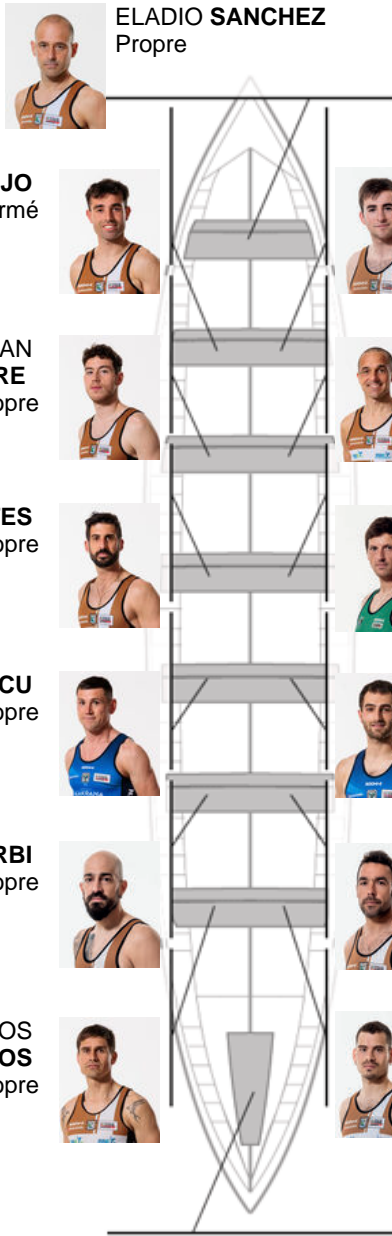

	Club	Temp	Dif	%	Points
2	ZIERBENA BAHIAS DE BIZKAIA	20:04,92	00:06.36	100.53%	11

Coach
DANIEL
PEREZ

Délegué
JOSE LUIS
HERRERIAS
ELOSEGUI

Firma y sello

Supleánts

Remour
~~BENIGNO SOEL~~
~~MANUEL CANEDA~~
Propre

ELADIO SANCHEZ
Propre

IÑAKI URQUIJO
Formé

IÑIGO IBAÑEZ
Formé

JULIAN VILLANUSTRE
Non propre

JOSE ANGEL GARCIA
Non propre

ISMAEL MONTES
Propre

EFREN SANCHEZ
Propre

ALEXANDRU TACU
Non propre

URDAX ANTEPARA
Non propre

SEBASTIAN ACERBI
Non propre

ALBERTO GONZALEZ
Propre

CARLOS PALAZUELOS
Propre

MANUEL CANEDA
Non propre

AITOR LAZKANO
Capitaine
Formé

Formé:3
Prope: 5
Non propre: 6