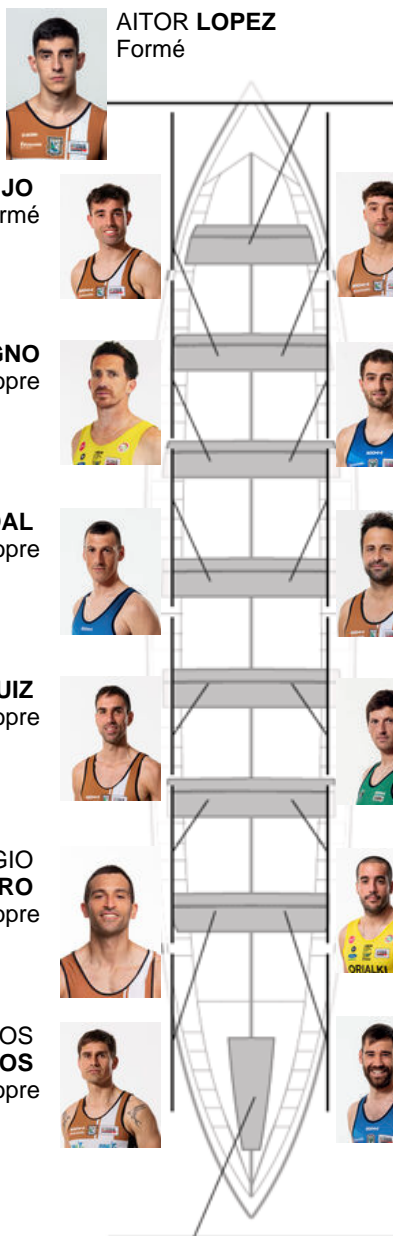

	Club	Temp	Dif	%	Points
12	ZIERBENA BAHIAS DE BIZKAIA	20:51,04	01:06.52	105.61%	1

Coach
JON
ELORTEGI

Délegué
JOSE LUIS
HERRERIAS
ELOSEGUI

Firma y sello

Supleánts

Remeur
~~ELORTEGI~~
Non propre

AITOR LOPEZ
Formé

IÑAKI URQUIJO
Formé

MARCOS GONZALEZ
Formé

LEANDRO SALVAGNO
Non propre

URDAX ANTEPARA
Non propre

ALBERTO VIDAL
Prope

FRANCISCO MONTES
Prope

FERNANDO RUIZ
Non propre

EFREN SANCHEZ
Non propre