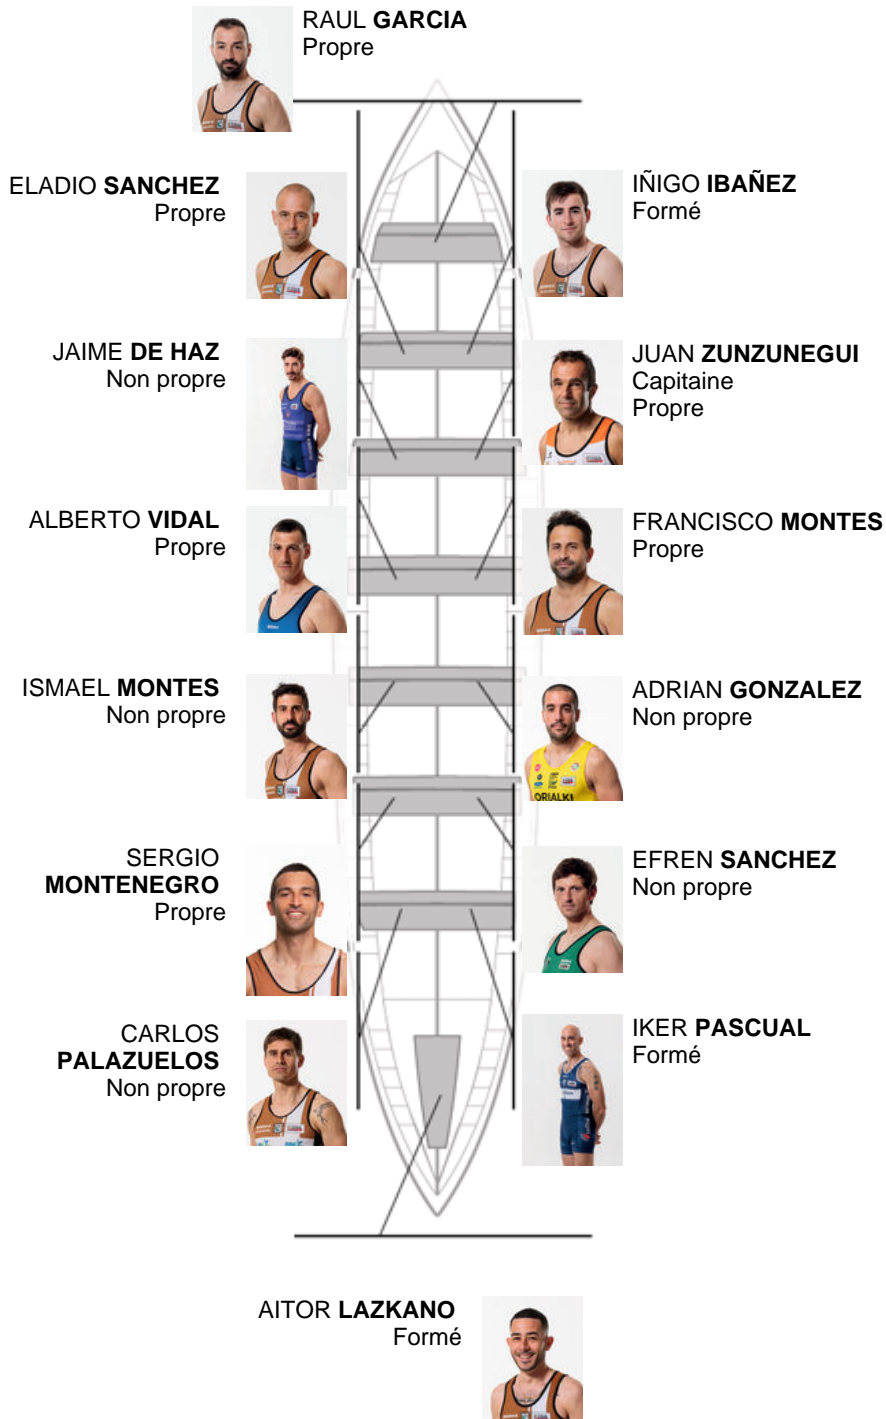

	Club	Temp	Dif	%	Points
1	ZIERBENA BAHIAS DE BIZKAIA	19:58,20		100.00%	12

Coach
**JUAN
ZUNZUNEGI**

Délegué
**JOSE MANUEL
ORTIZ TAJADA**

Firma y sello

Supleánts

Rembour
IÑIGO IBAÑEZ
OSCARO FERRUME
Non propre