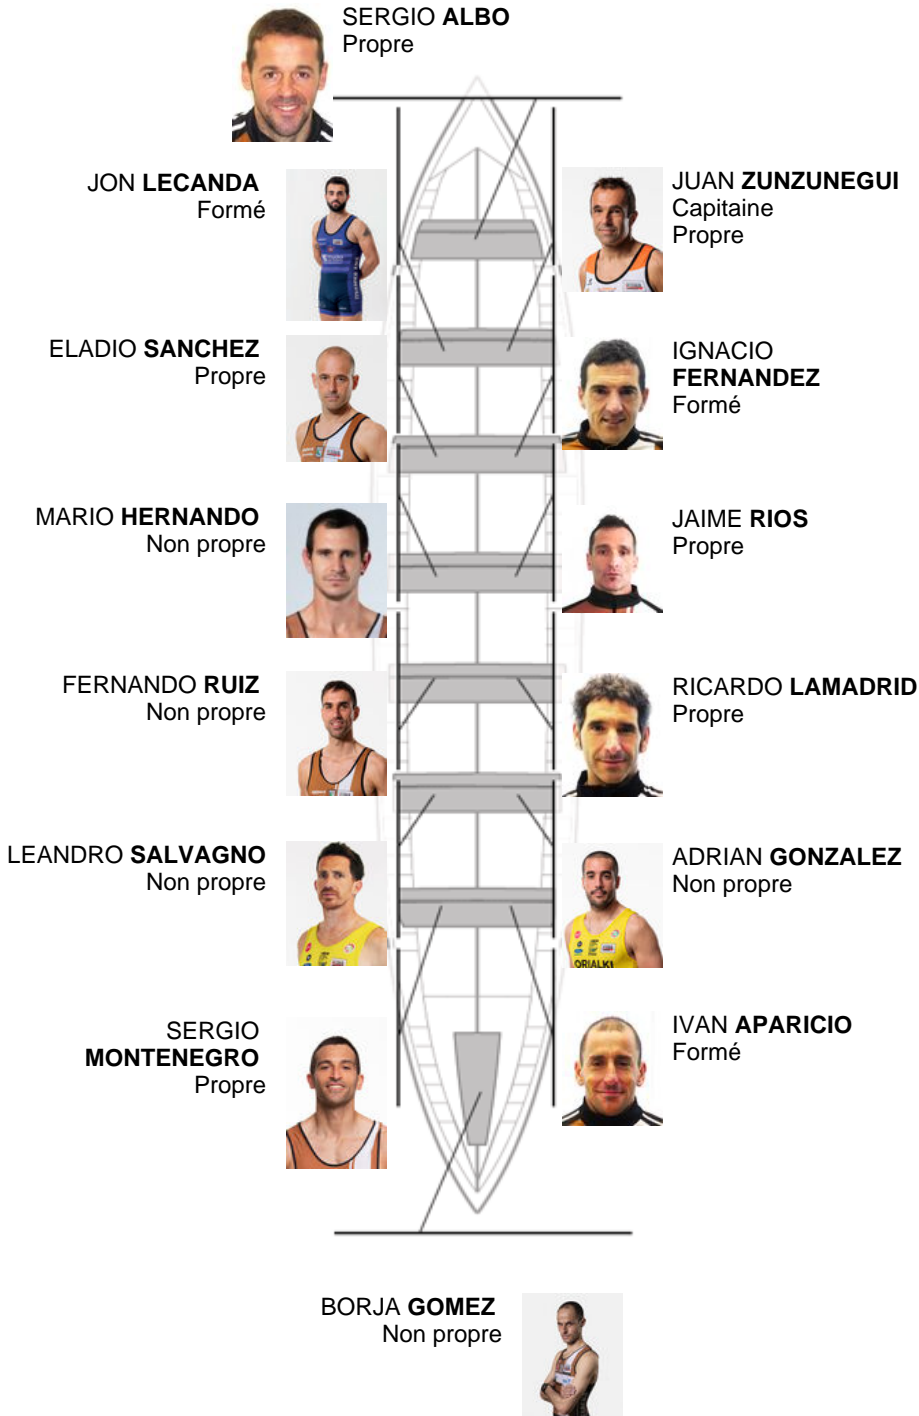

	Club	Temp	Dif	%	Points
7	ZIERBENA BAHIAS DE BIZKAIA	20:45,18	01:00.86	105.13%	6

Coach
JUAN
ZUNZUNEGI

Délegué
JOSE MANUEL
ORTIZ TAJADA

Firma y sello

Supleánts

Remor
~~BORBORQUEL~~
~~BORBORQUEL~~

Non prope

Formé:3