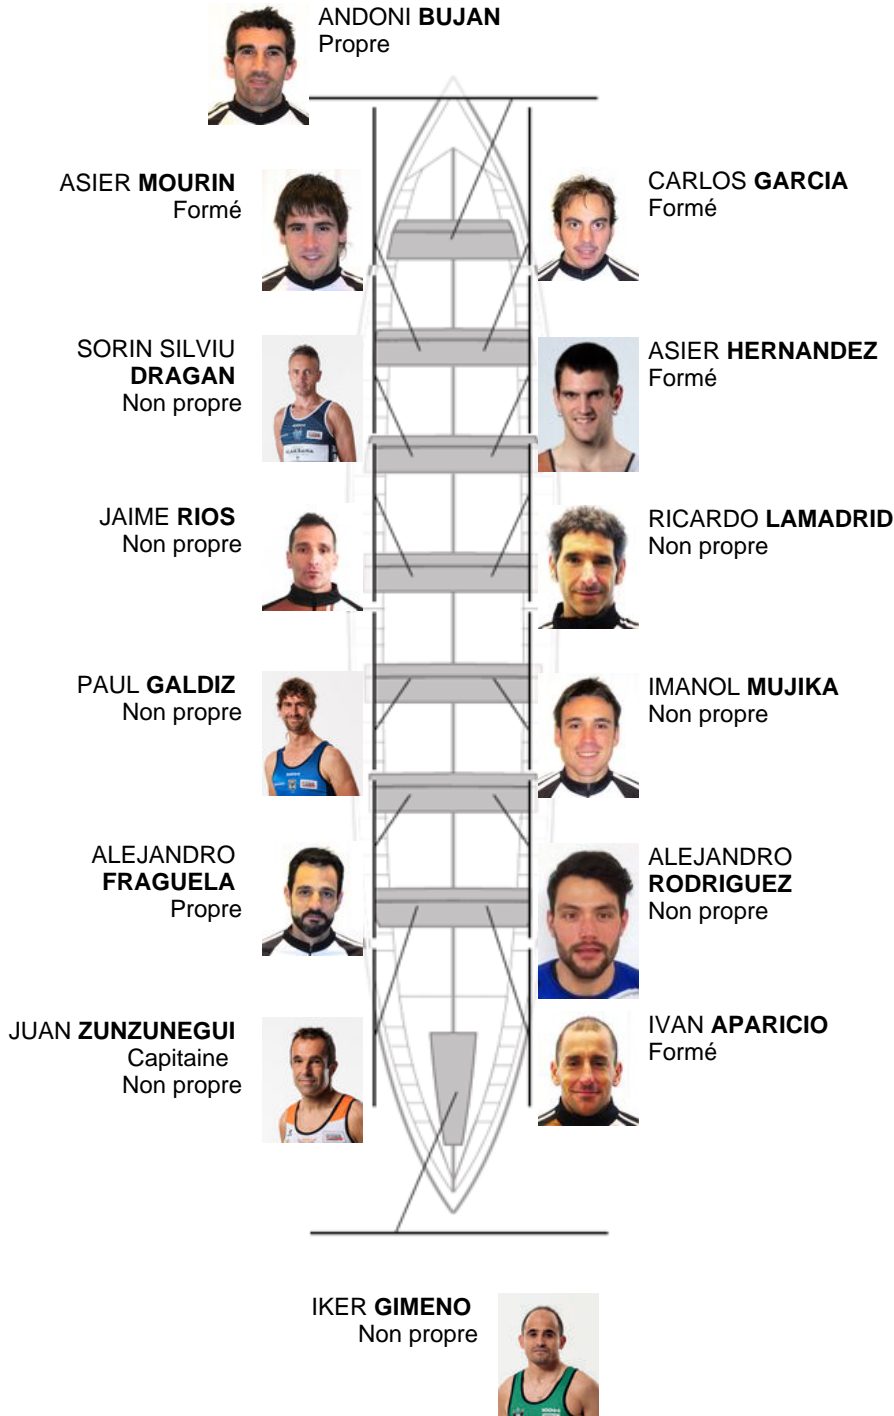

	Club	Temp	Dif	%	Points
10	ZIERBENA BAHIAS DE BIZKAIA	19:59,24	00:26.92	102.29%	3

Coach
JUAN
ZUNZUNEGI

Délegué
JOSE MANUEL
ORTIZ TAJADA

Firma y sello

Supleánts

Remor
~~MARIANO~~
~~SUELO~~
SUELO
Non propre

Formé:4
Prope: 2
Non propre: 8