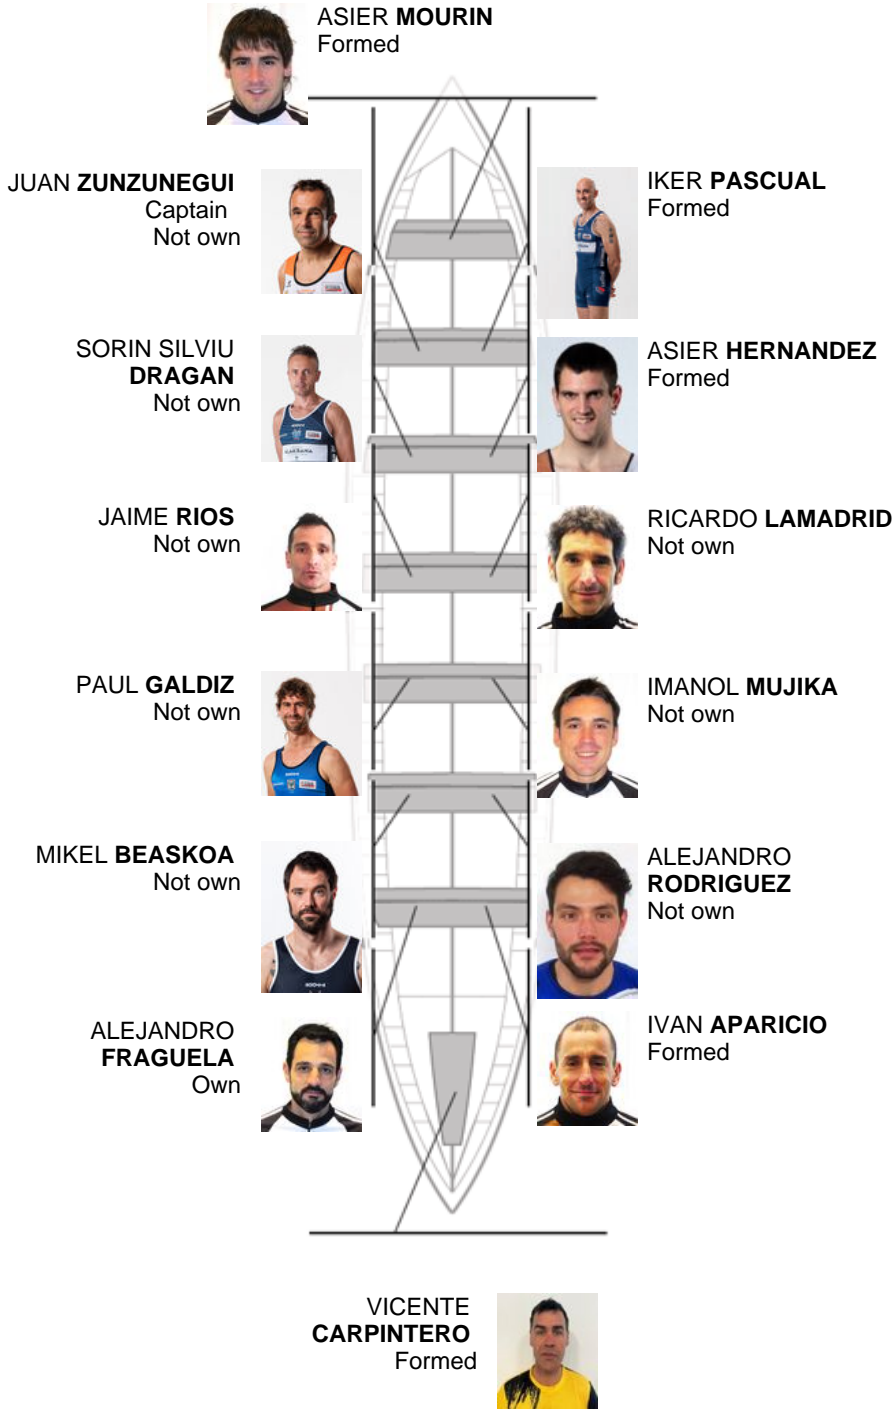

08-08-2015 / **Bandeira Illa do Samertolameu - Concello de Moaña - Scoring**

	Club	Time	Dif.	%	Points
8	ZIERBENA BAHIAS DE BIZKAIA	21:07,84	00:57.95	104.78%	5

Coach
JUAN ZUNZUNEGI

Delegate
JOSE MANUEL ORTIZ TAJADA

Firma y sello

Subtitutes

~~Ripper~~
ANDER GILBARRIO
~~Not own~~

Formed:5
Own: 1
Not own: 8