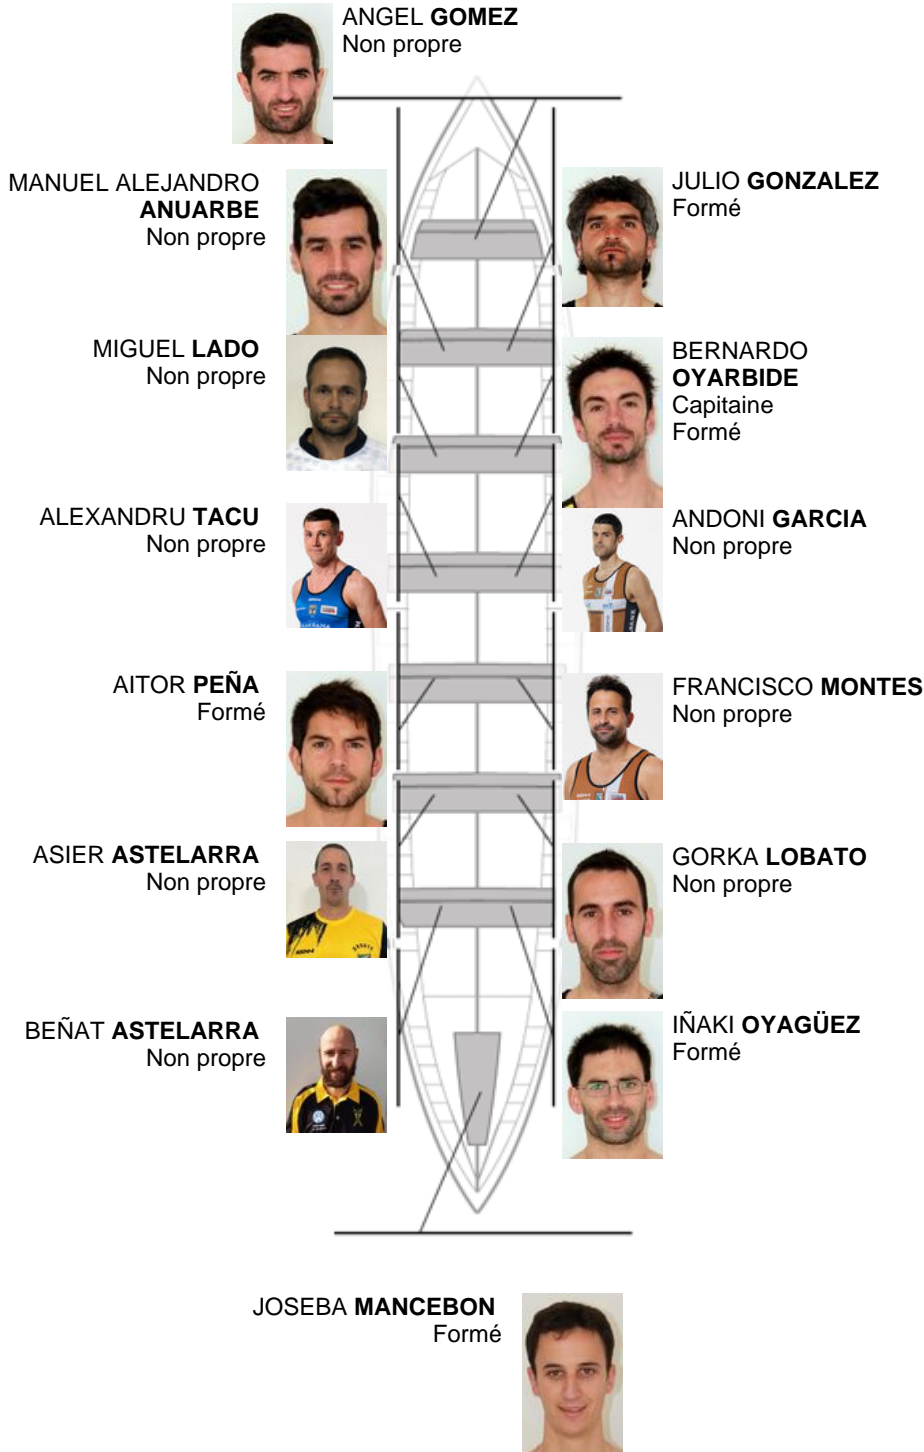

	Club	Temp	Dif	%	Points
11	PORTUGALETE EULEN	20:55,70	00:59.78	104.99%	2

Coach  
ÁNGEL  
GÓMEZ

Délegué  
ANDONI  
TIRADO

Firma y sello

### Supleánts

Retirer  
~~MANCEBON~~  
~~MANCEBON~~  
MANCEBON  
Non propre

Formé:5  
Prope:  
Non propre: 9