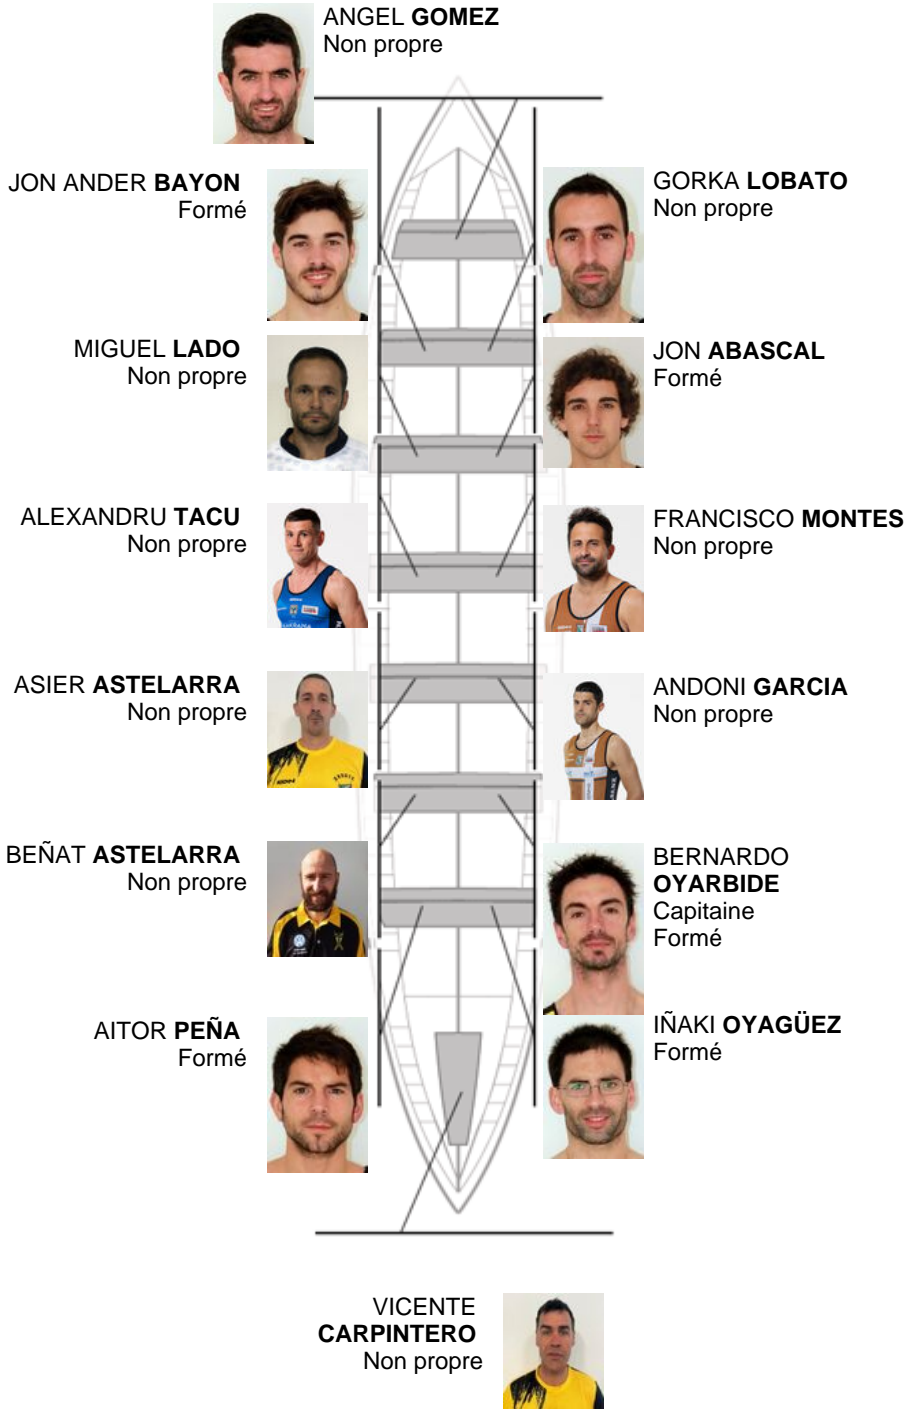

	Club	Temp	Dif	%	Points
7	PORTUGALETE EULEN	20:31,40	00:31.14	102.59%	6

Coach
ÁNGEL
GÓMEZ

Déleégue
KARLOS
BELASKO

Firma y sello

Supleánts

Remèur
~~ANUARBE~~
~~ANUARBE~~
ANUARBE
Propre
Non propre

Formé:5

Prope: