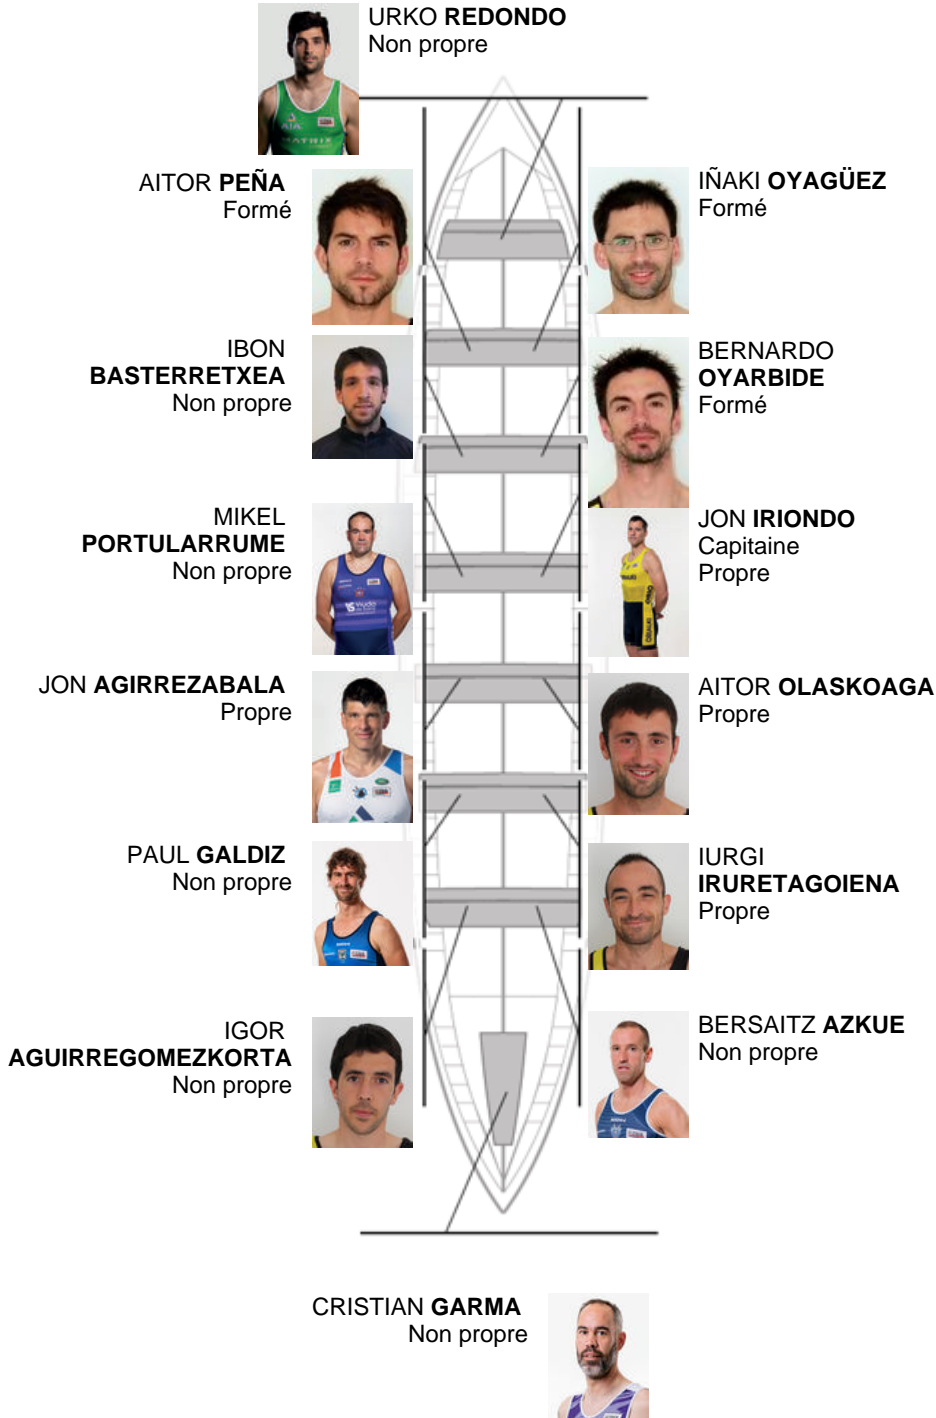

19-07-2014 / II Bandera la Caixa - Puntuable

	Club	Temp	Dif	%	Points
6	PORTUGALETE EULEN	19:55,70	00:24.18	102.06%	7

Coach  
JOXEAN  
**OLASKOAGA**  
BALERDI

Délegué  
JAVIER  
**GONZALEZ**

Firma y sello

Supleánts

Remeur  
~~MARIKUEZ~~  
~~DANBERRE~~  
Non propre

Formé:3  
Prope: 4  
Non propre: 7