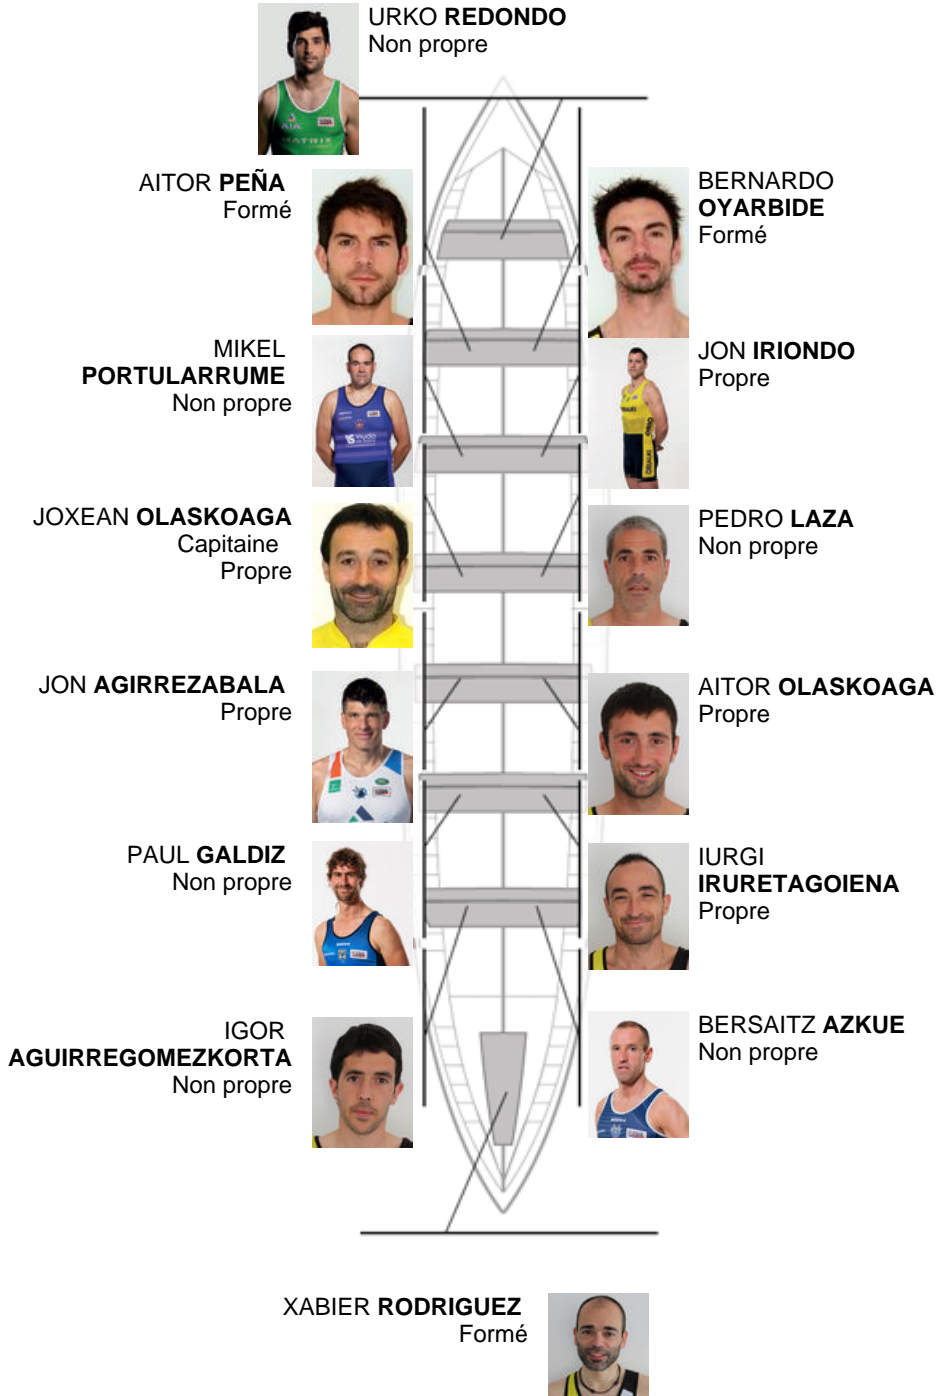

05-07-2014 / II Bandeira Nauta Sanxenxo - Puntuable

	Club	Temp	Dif	%	Points
11	PORTUGALETE EULEN	22:28,62	01:34.13	107.50%	2

Coach  
JOXEAN  
**OLASKOAGA**  
BALERDI

Délegué  
JAVIER  
**GONZALEZ**

Firma y sello

Supleánts

Remeur  
~~BERNARDO OYARBIDE~~  
~~BERNARDO OYARBIDE~~  
~~BERNARDO OYARBIDE~~  
Non propre

Formé:3  
Prope: 5  
Non propre: 6