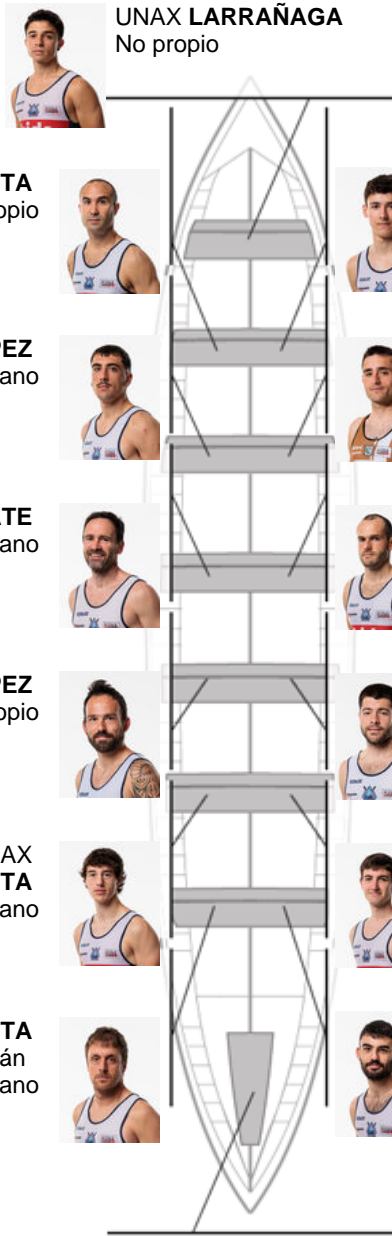

	Club	Tempo	A favor	%	Puntos
7	ONDARROA KIDE	20:54,38	00:41.48	103.41%	6

Adestrador
**IÑAKI
ERRASTI**

Delegado
**HASIER
ETXABURU**

Firma e sello

Suplentes

Remeiro
ETXEBARRIA
~~XXXXXXXXXX~~ ZABEITIA
No propio

Canteirás:8
Propios:
Non propio: 6