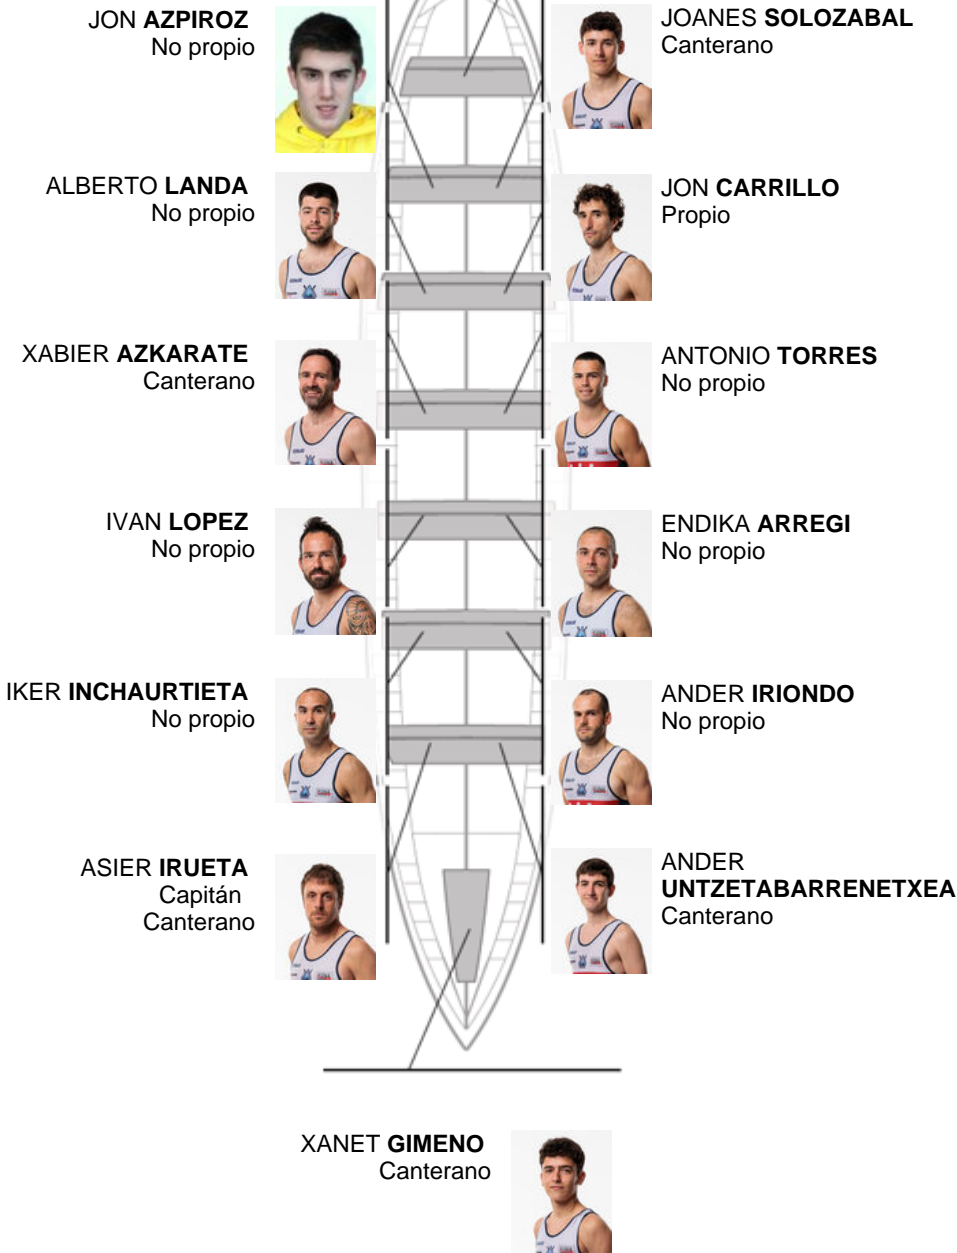

Club	Tempo	A favor	%	Puntos
12	ONDARROA KIDE	20:23,68	00:46.84	103.98%	1

Firma e sello

Suplentes

Non propio

Canteiráns:5

Propios: 1

Non propio: 8