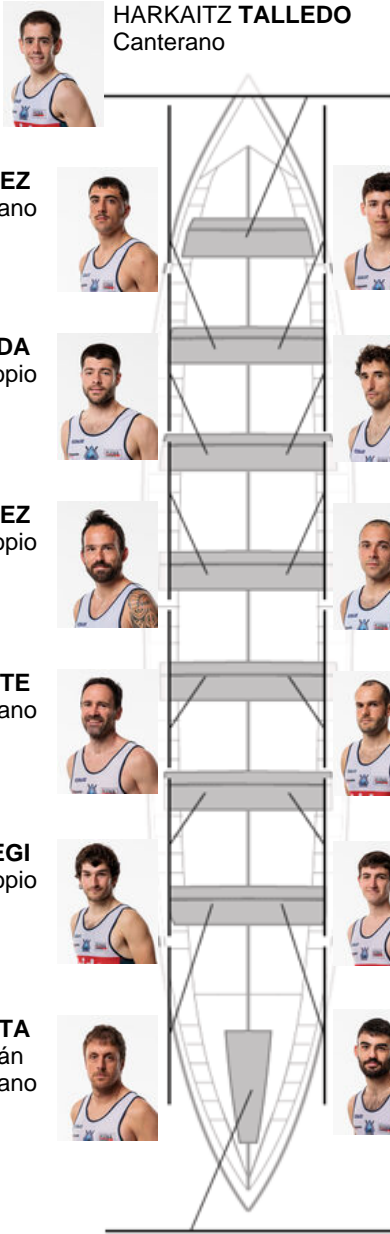

	Club	Tempo	A favor	%	Puntos
10	ONDARROA KIDE	20:41,32	00:57.74	104.87%	3

Adestrador
**IÑAKI
ERRASTI**

Delegado
**HASIER
ETXABURU**

Firma e sello

Suplentes

Remeiro
~~ALONSO~~
~~ALONSO~~
~~ALONSO~~
No propio

Canteirás: 8
Propios: 1
Non propio: 5