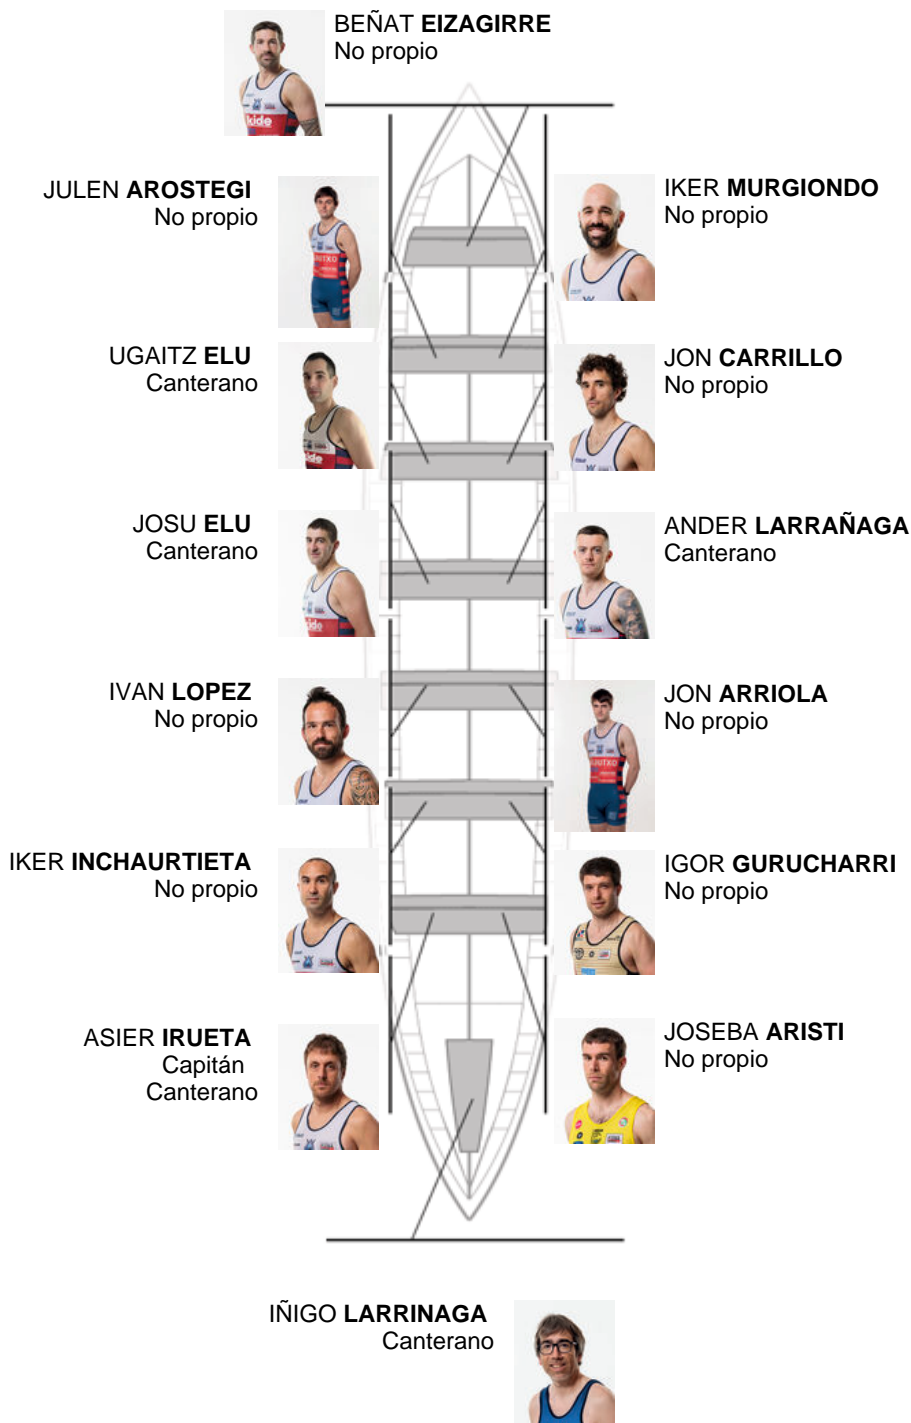

	Club	Tempo	A favor	%	Puntos
11	ONDARROA KIDE	21:29,16	01:17.02	106.35%	2

Adestrador
IÑAKI
ERRASTI

Delegado
HASIER
ETXABURU

Firma e sello

Suplentes

Ramiro
~~ERRASTI~~
~~ERRASTI~~

Canterano

Canteirás:5