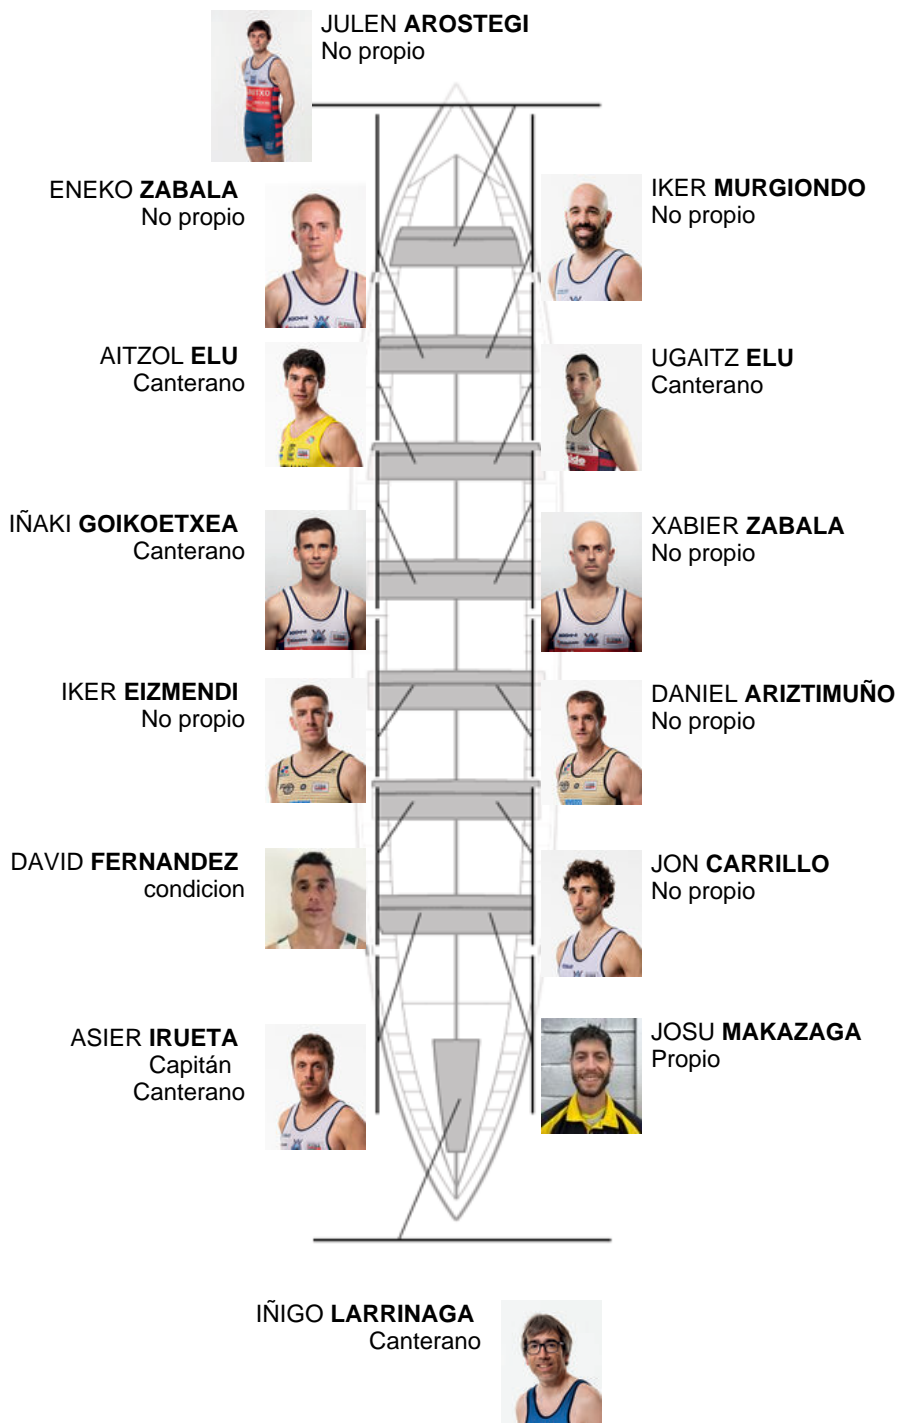

	Club	Tempo	A favor	%	Puntos
10	ONDARROA KIDE	20:30,90	00:46.38	103.91%	3

Adestrador
IÑAKI
ERRASTI

Delegado
HASIER
ETXABURU

Firma e sello

Suplentes

Ramiro
~~BERNAL~~
~~BERNAL~~

Suplente

Canteirás:5