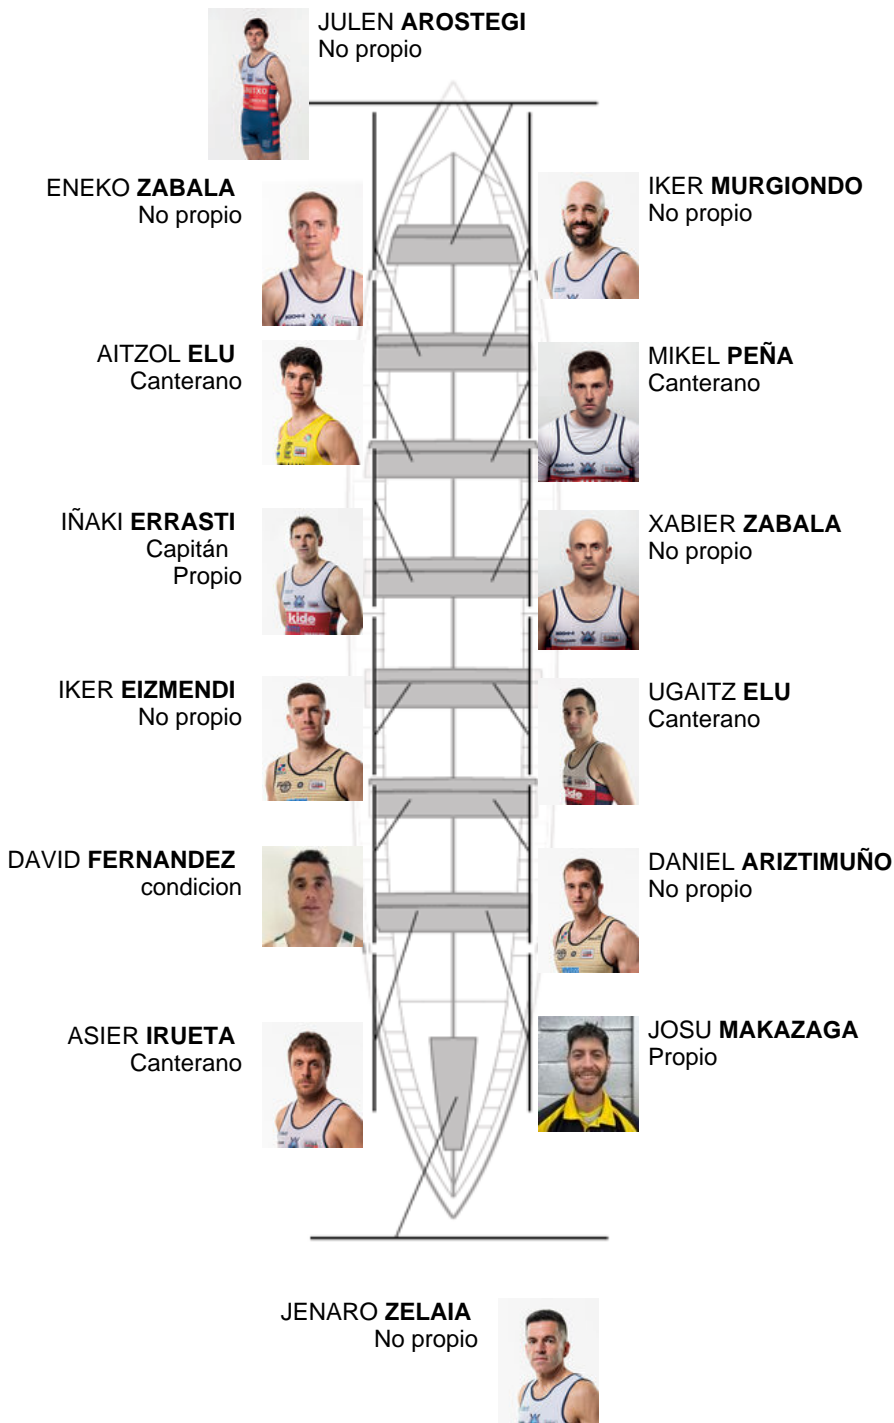

	Club	Tempo	A favor	%	Puntos
8	ONDARROA KIDE	21:03,44	00:32.70	102.65%	5

Adestrador  
**IÑAKI  
ERRASTI**

Delegado  
**HASIER  
ETXABURU**

Firma e sello

**Suplentes**

Ramiro  
**ETXEBARRIA**

Canterano

**Canteirás:4**  
**Propios: 3**  
**Non propio: 7**