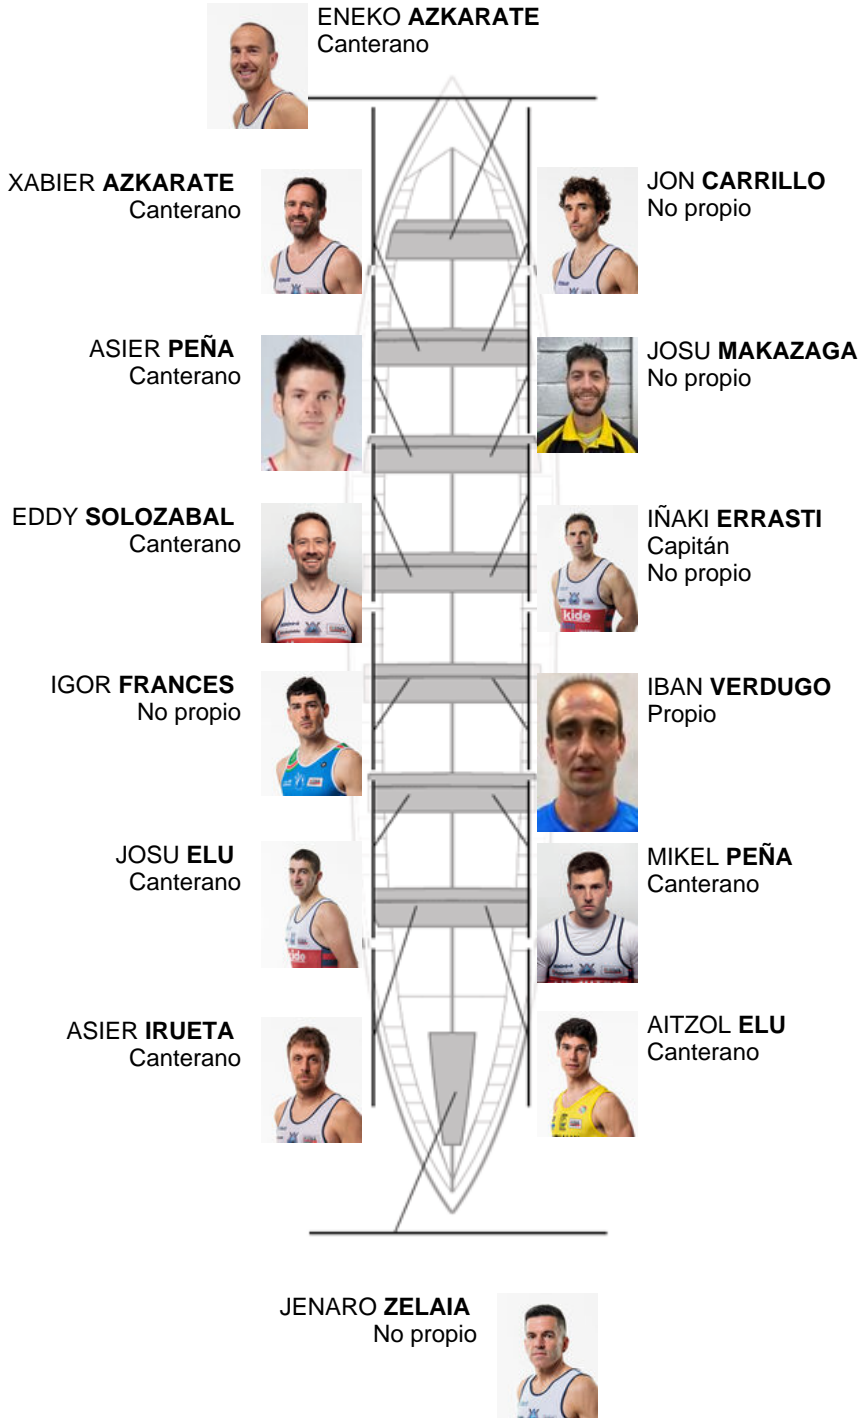

Club	Tempo	A favor	%	Puntos
6	ONDARROA KIDE	19:45,56	00:27.18	102.34%	7

Firma e sello

Suplentes

Canteiráns: 8
Propios: 1
Non propio: 5