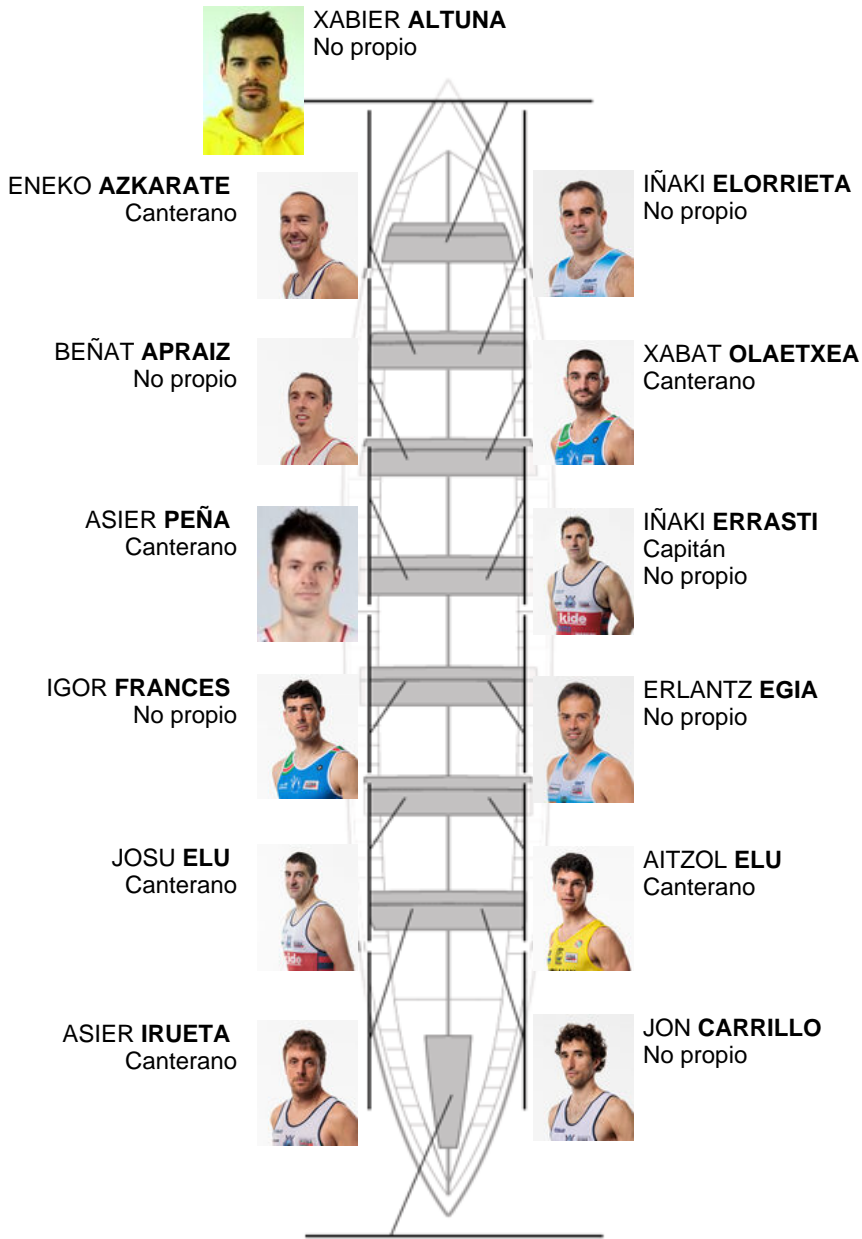

	Club	Tempo	A favor	%	Puntos
8	ONDARROA KIDE	21:12,22	00:31.06	102.50%	5

Adestrador
**IÑAKI
ERRASTI**

Delegado
**GORKA
ELORDI**

Firma e sello

Suplentes

Remeiro
BENIGNO BEL
Canterano

IÑIGO LARRINAGA
Canterano