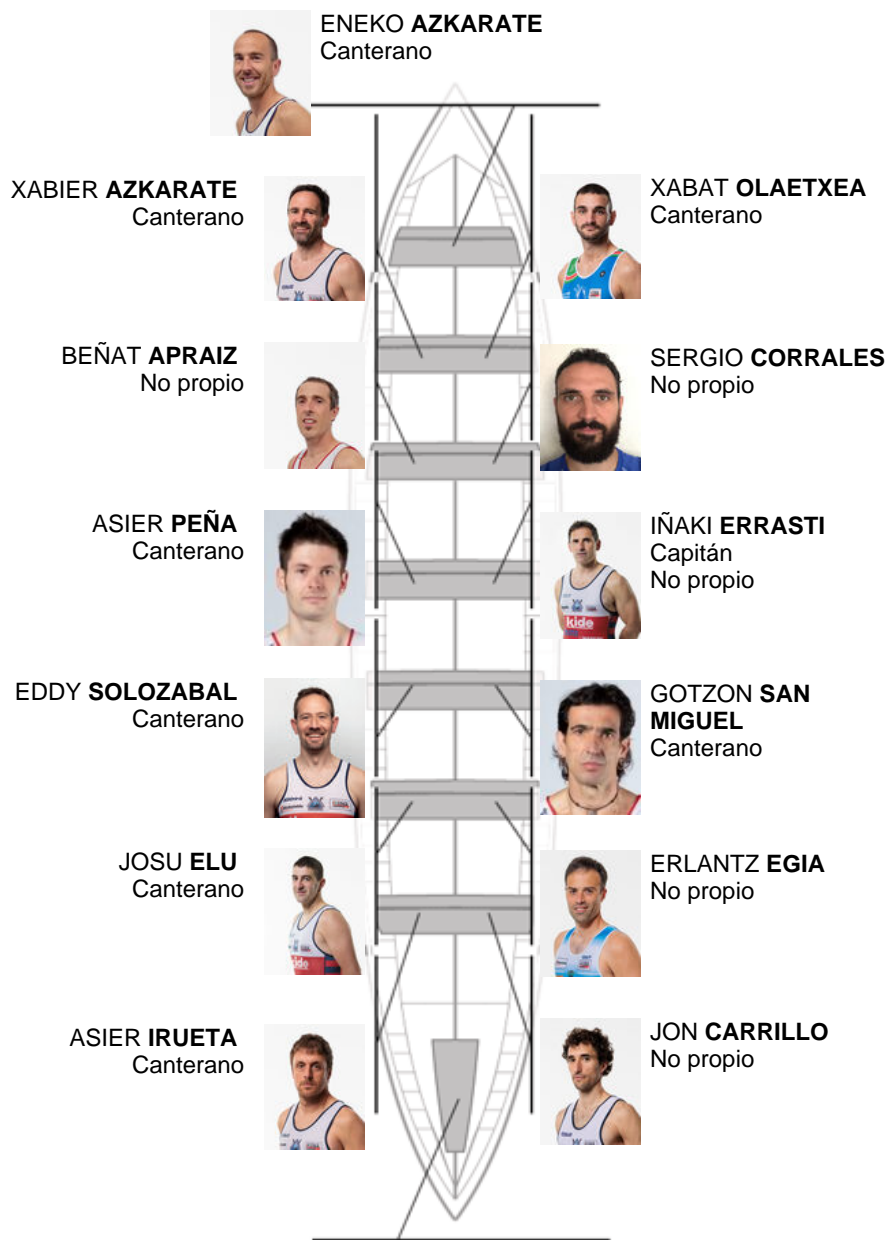

	Club	Tempo	A favor	%	Puntos
9	ONDARROA KIDE	20:01,32	00:42.74	103.68%	4

Adestrador  
**IÑAKI  
ERRASTI**

Delegado  
**JOKIN  
ARRASATE**

Firma e sello