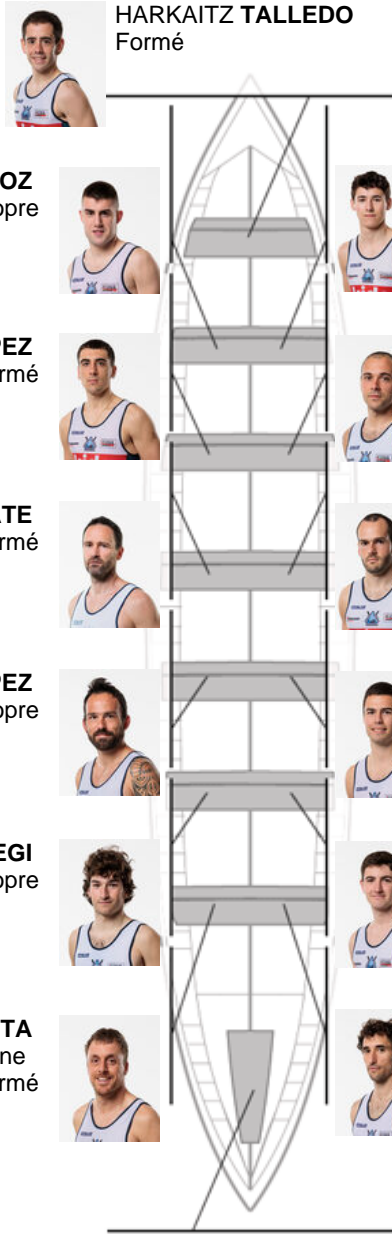

	Club	Temp	Dif	%	Points
6	ONDARROA KIDE	20:48,18	00:52.56	104.39%	7

Coach
IÑAKI
ERRASTI

Délegué
HASIER
ETXABURU

Firma y sello

Supleánts

Remar
~~ROBERTO~~
~~ZUBIZARRETA~~
Non propre

IOSU
ZENARRUTZABEITIA
Formé

Formé: 7
Prope: 1
Non propre: 6