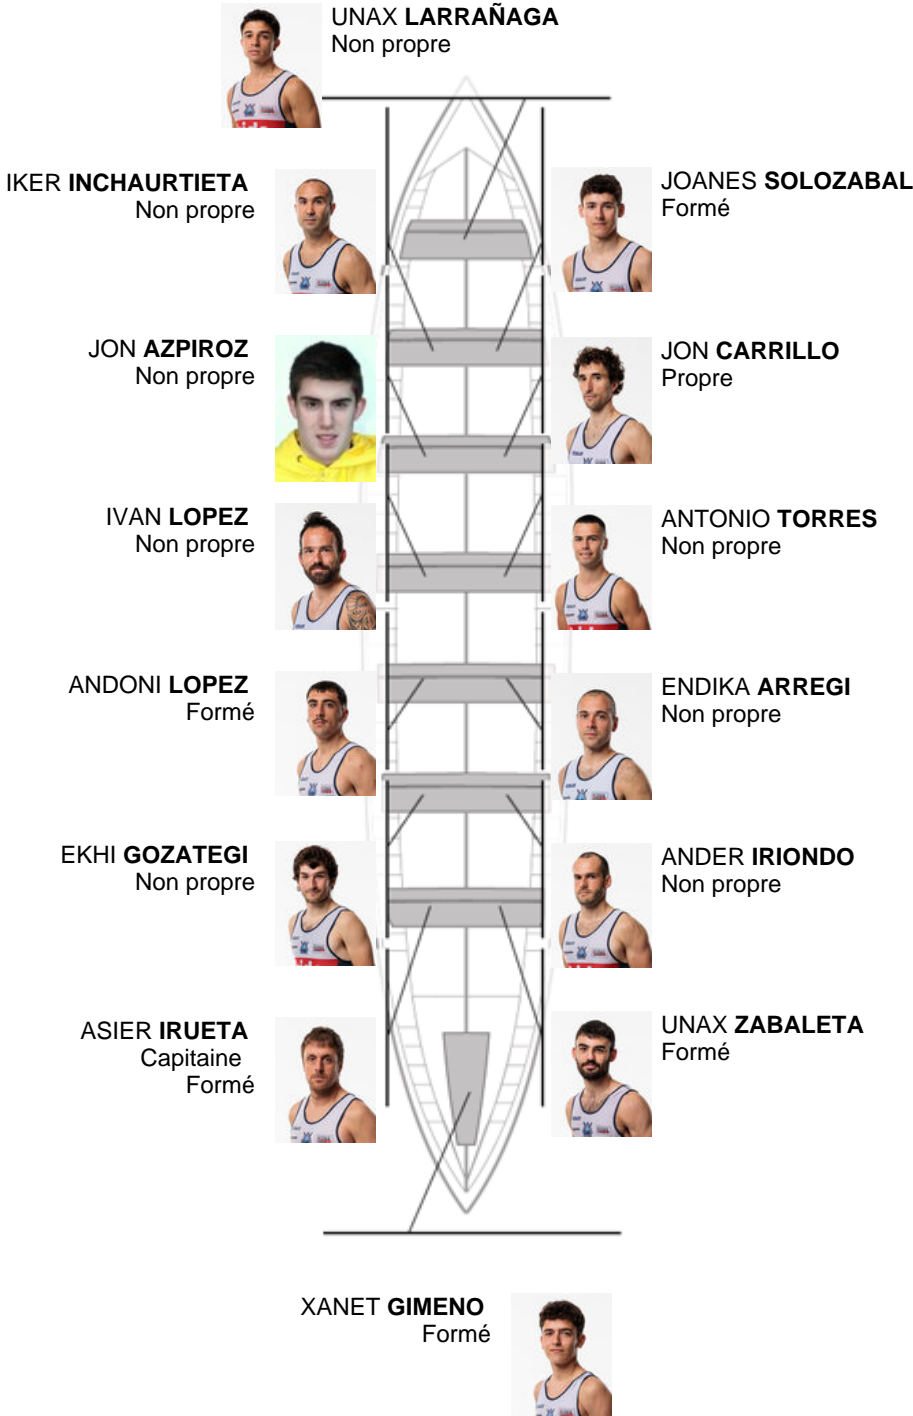

Club	Temp	Dif	%	Points
10	ONDARROA KIDE	20:49,62	01:01.88	105.20%	3

Firma y sello

Supleánts

Formé:5
Prope: 1
Non propre: 8