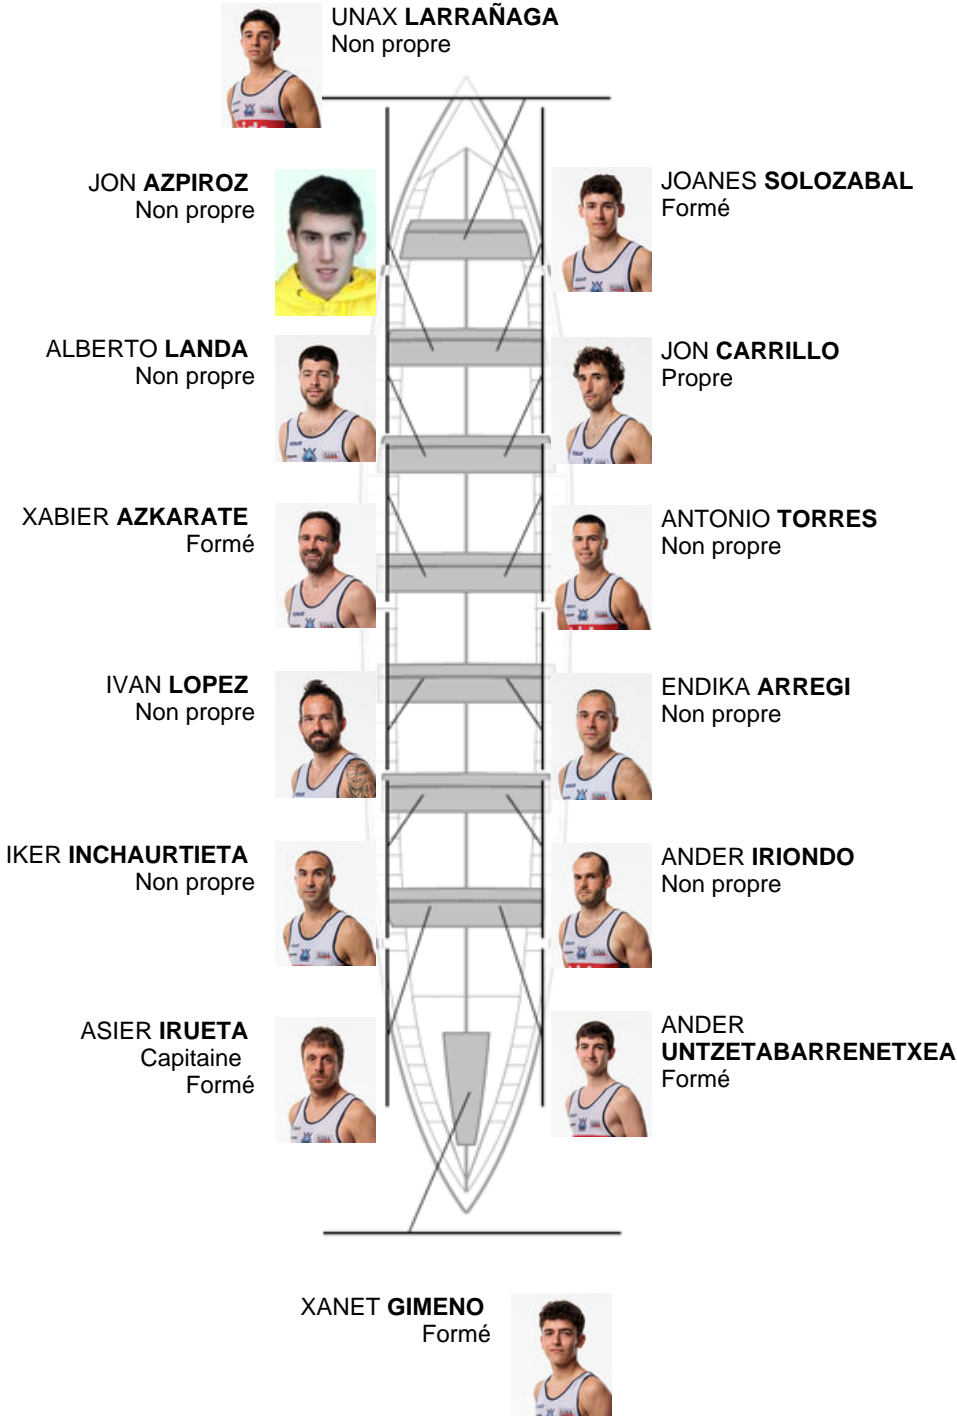

	Club	Temp	Dif	%	Points
12	ONDARROA KIDE	20:23,68	00:46.84	103.98%	1

Coach
IÑAKI
ERRASTI

Délegué
JON
BURGAÑA
MANCISIDOR

Firma y sello

Supleánts

Remeur
EIBARITZ
CANETA

Non propre

Formé:5
Prope: 1
Non propre: 8