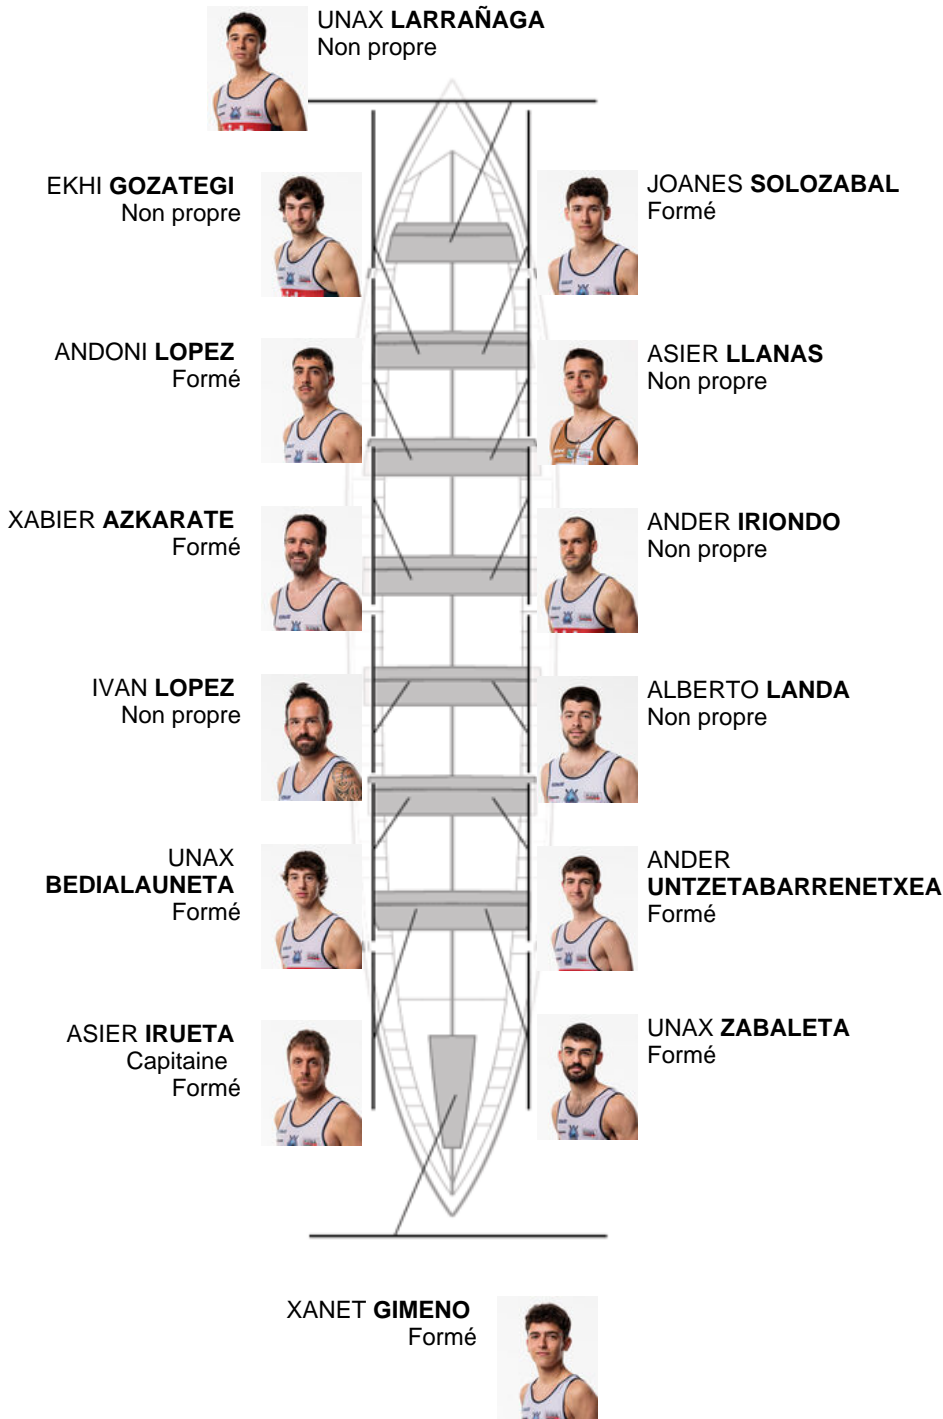

	Club	Temp	Dif	%	Points
7	ONDARROA KIDE	20:44,26	00:38.88	103.22%	6

Coach
IÑAKI
ERRASTI

Délegué
JOKIN
ARRASATE

Firma y sello

Supleánts

Remor
~~Etxebarria~~
~~Etxebarria~~
Etxebarria

Formé:8
Prope:
Non prope: 6