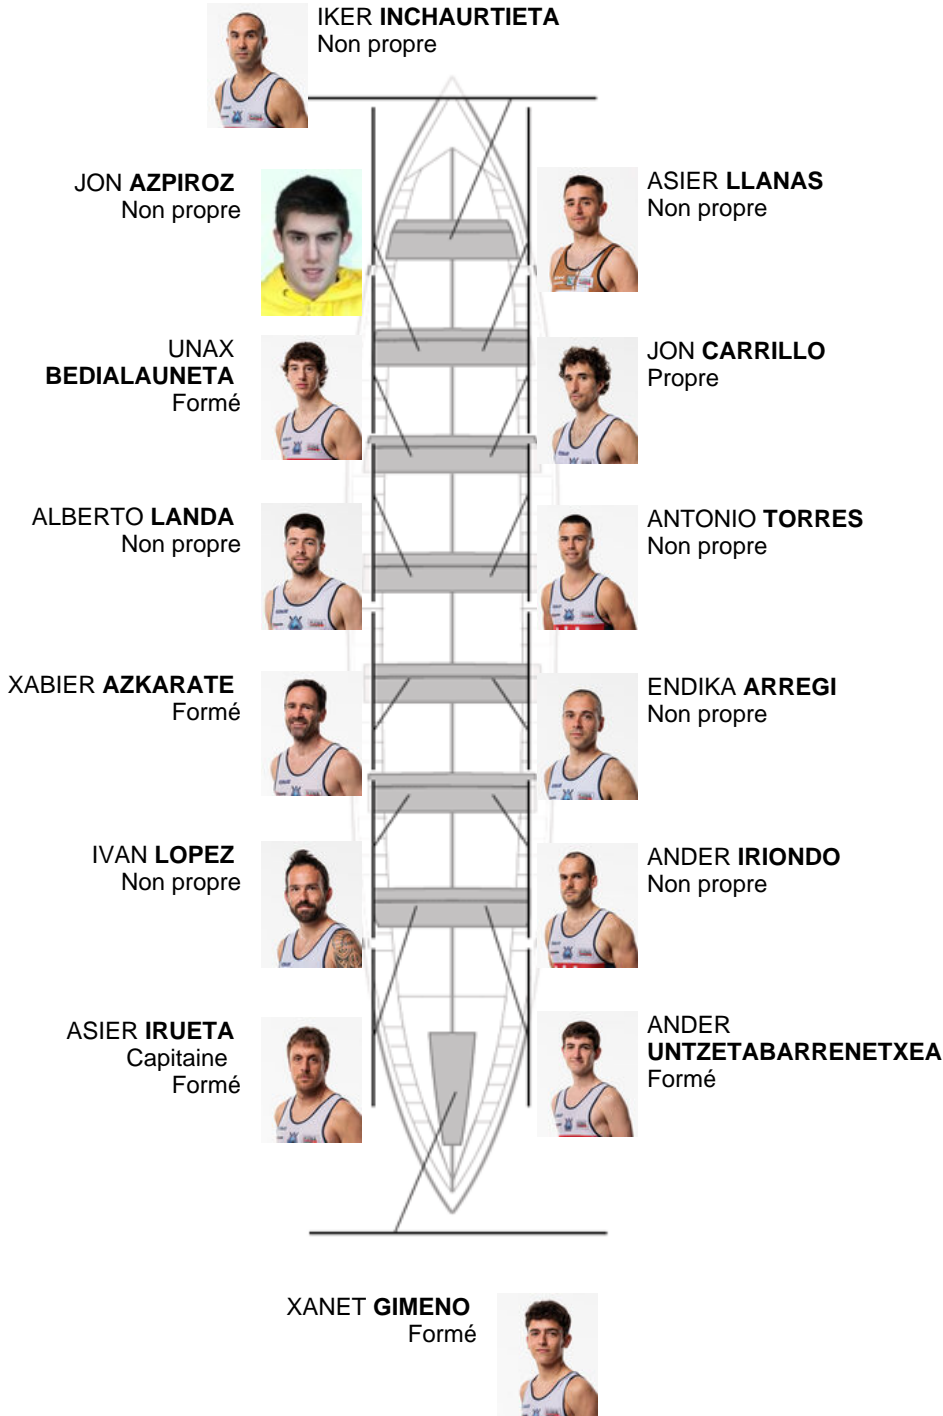

	Club	Temp	Dif	%	Points
11	ONDARROA KIDE	21:43,02	01:23.80	106.87%	2

Coach
IÑAKI
ERRASTI

Délegué
JOKIN
ARRASATE

Firma y sello

Supleánts

Remèur
~~ETXEPARE~~
~~ETXEPARE~~
SABEITIA

Non prope

Formé:5
Prope: 1
Non prope: 8