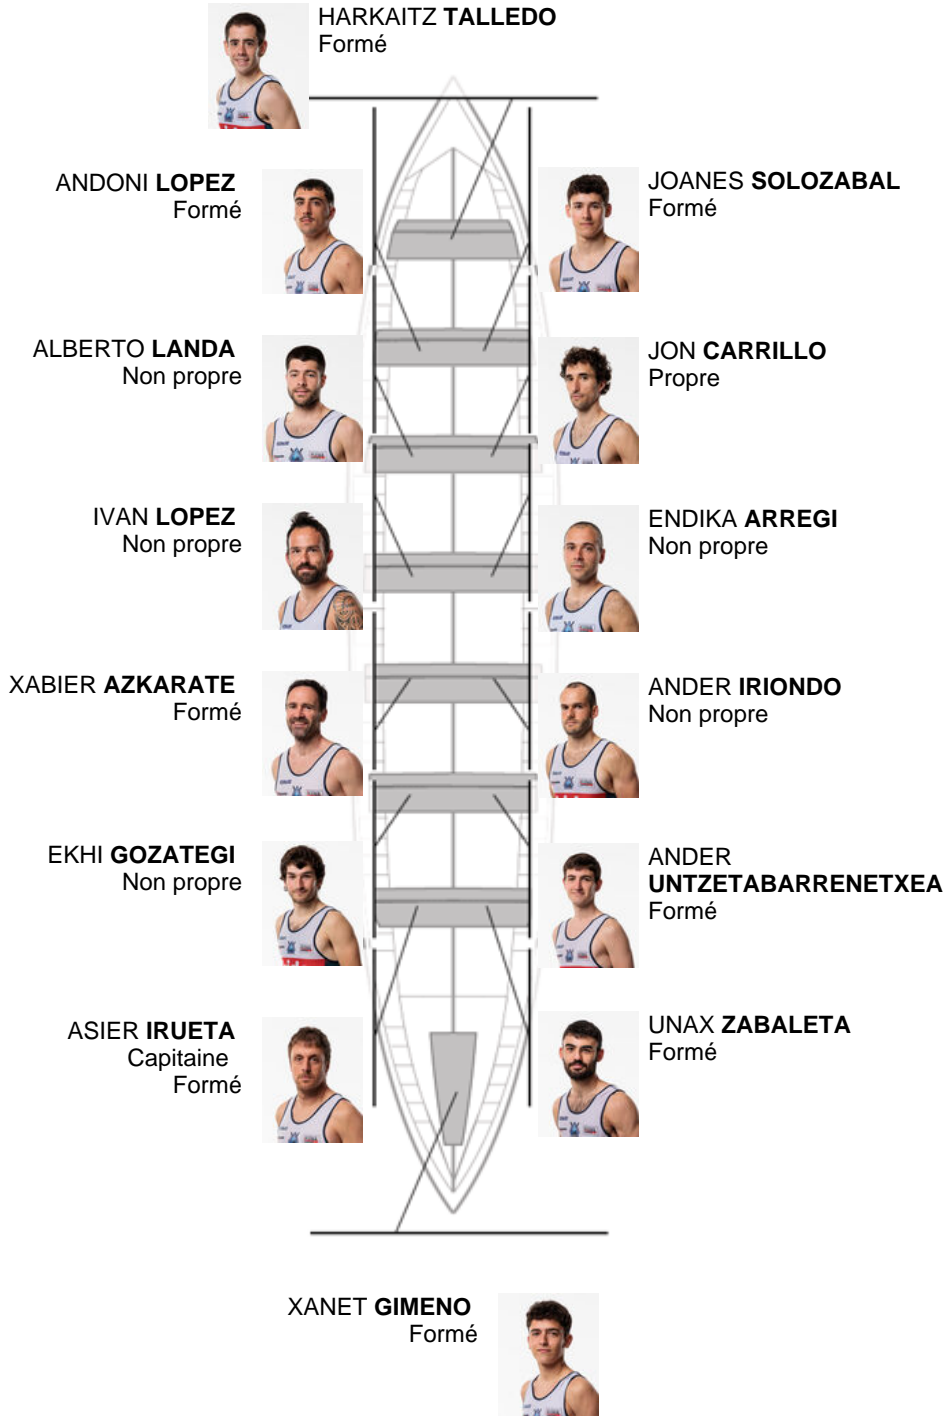

	Club	Temp	Dif	%	Points
10	ONDARROA KIDE	20:41,32	00:57.74	104.87%	3

Coach  
IÑAKI  
ERRASTI

Délegué  
HASIER  
ETXABURU

Firma y sello

### Supleánts

Remeur  
~~ALONSO~~  
~~ALONSO~~  
XANET GIMENO  
Non propre

Formé:8  
Prope: 1  
Non propre: 5