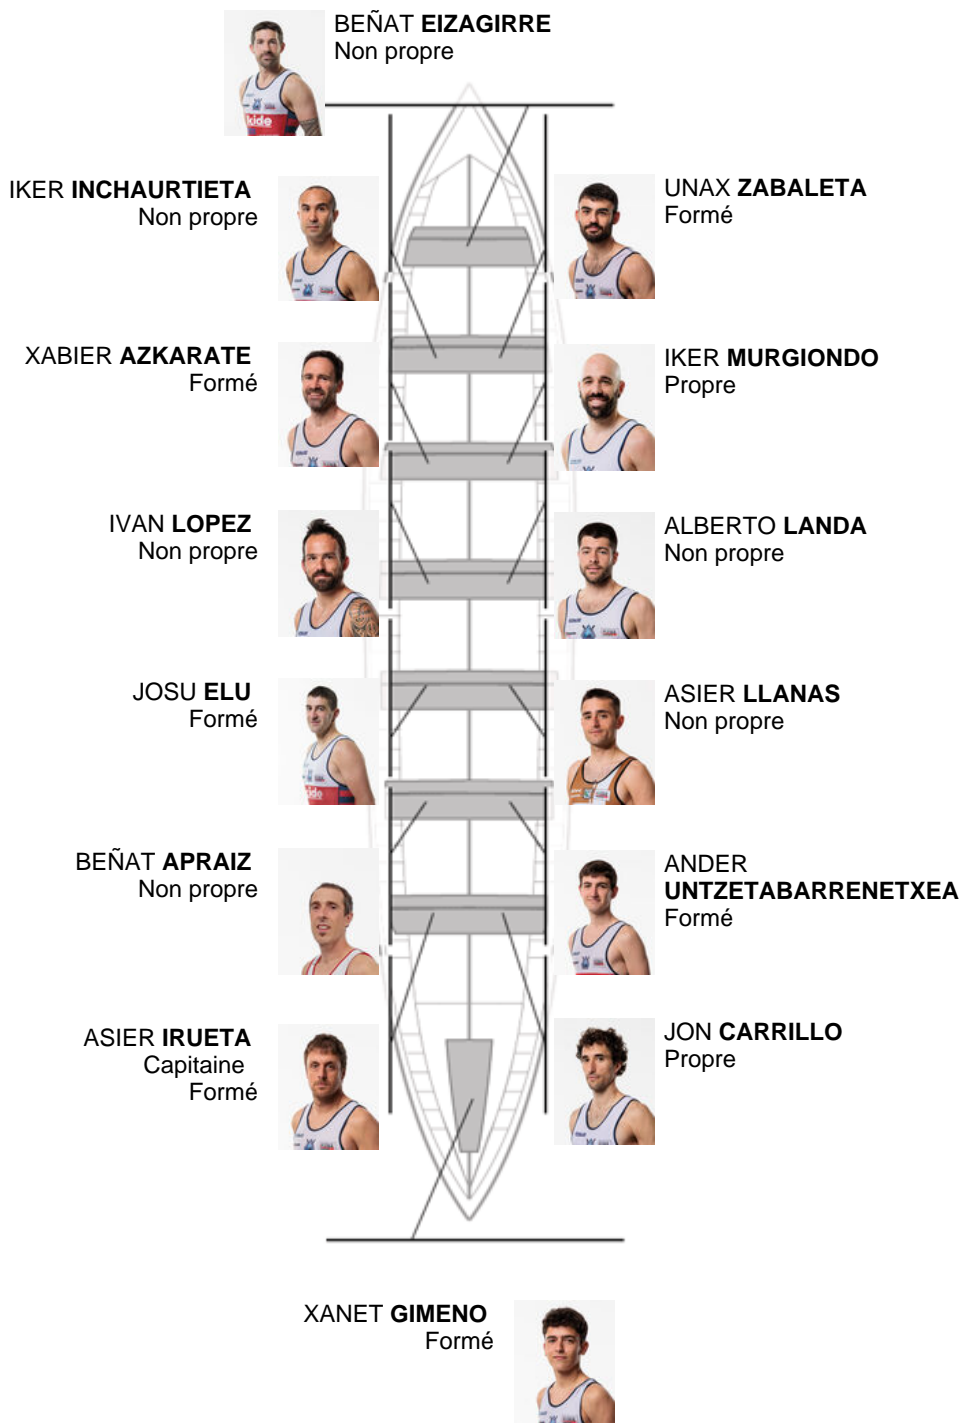

	Club	Temp	Dif	%	Points
6	ONDARROA KIDE	20:08,68	00:29.08	102.46%	7

Coach
IÑAKI
ERRASTI

Délegué
JOKIN
ARRASATE

Firma y sello

Supleánts

Remarero
IÑAKI
INCHAURTIETA

Non propre

Formé:6
Prope: 2
Non propre: 6