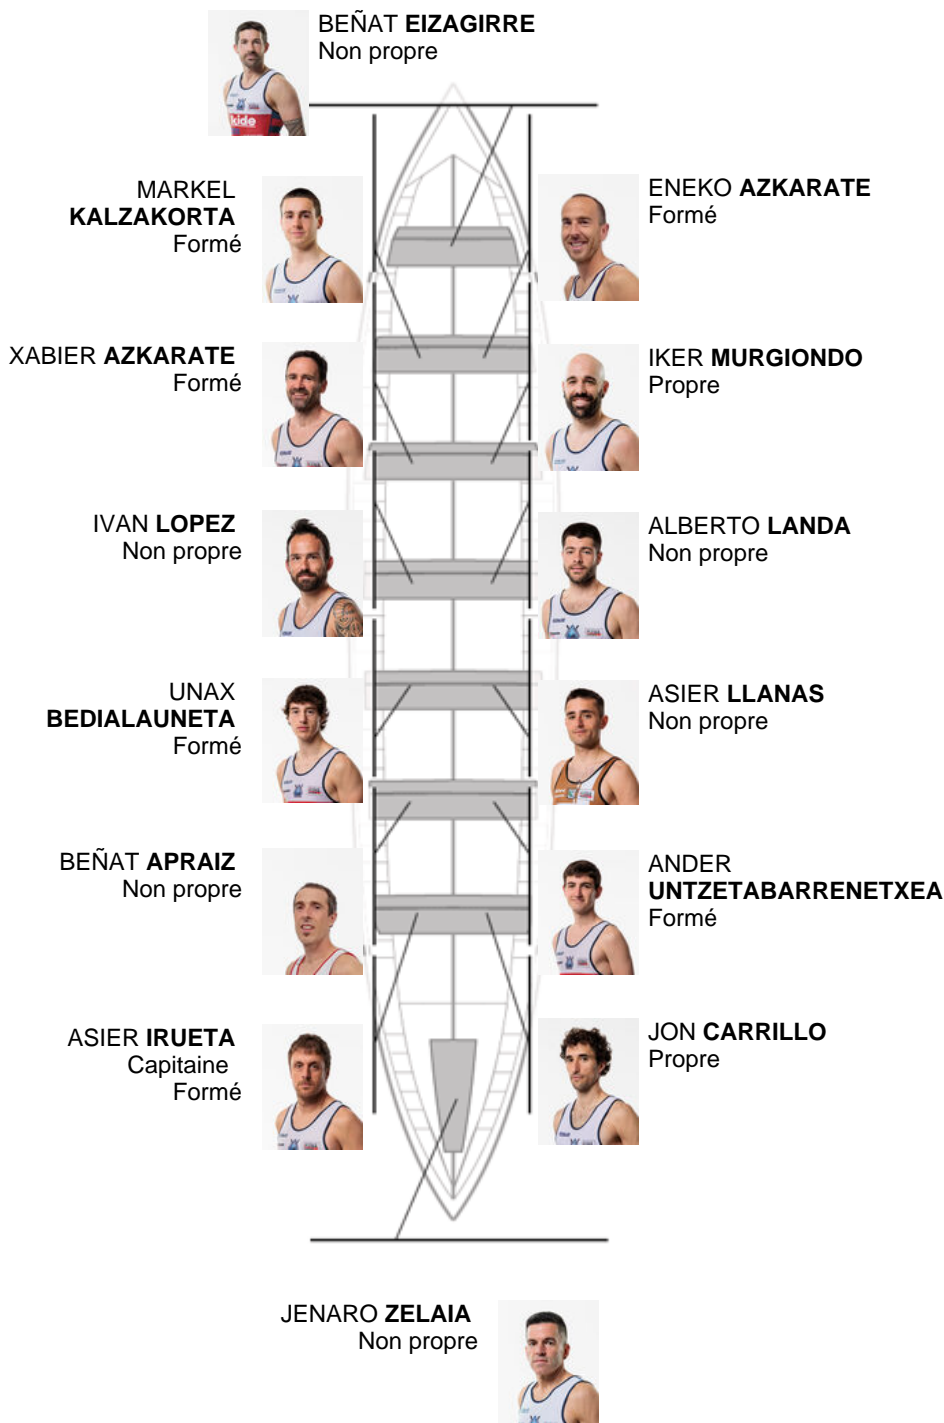

	Club	Temp	Dif	%	Points
7	ONDARROA KIDE	21:39,68	01:10.42	105.72%	6

Coach  
IÑAKI  
ERRASTI

Délegué  
JOKIN  
ARRASATE

Firma y sello

### Supleánts

Ramón  
ETXEBARRIETA

Non propre

Formé: 6  
Prope: 2  
Non propre: 6