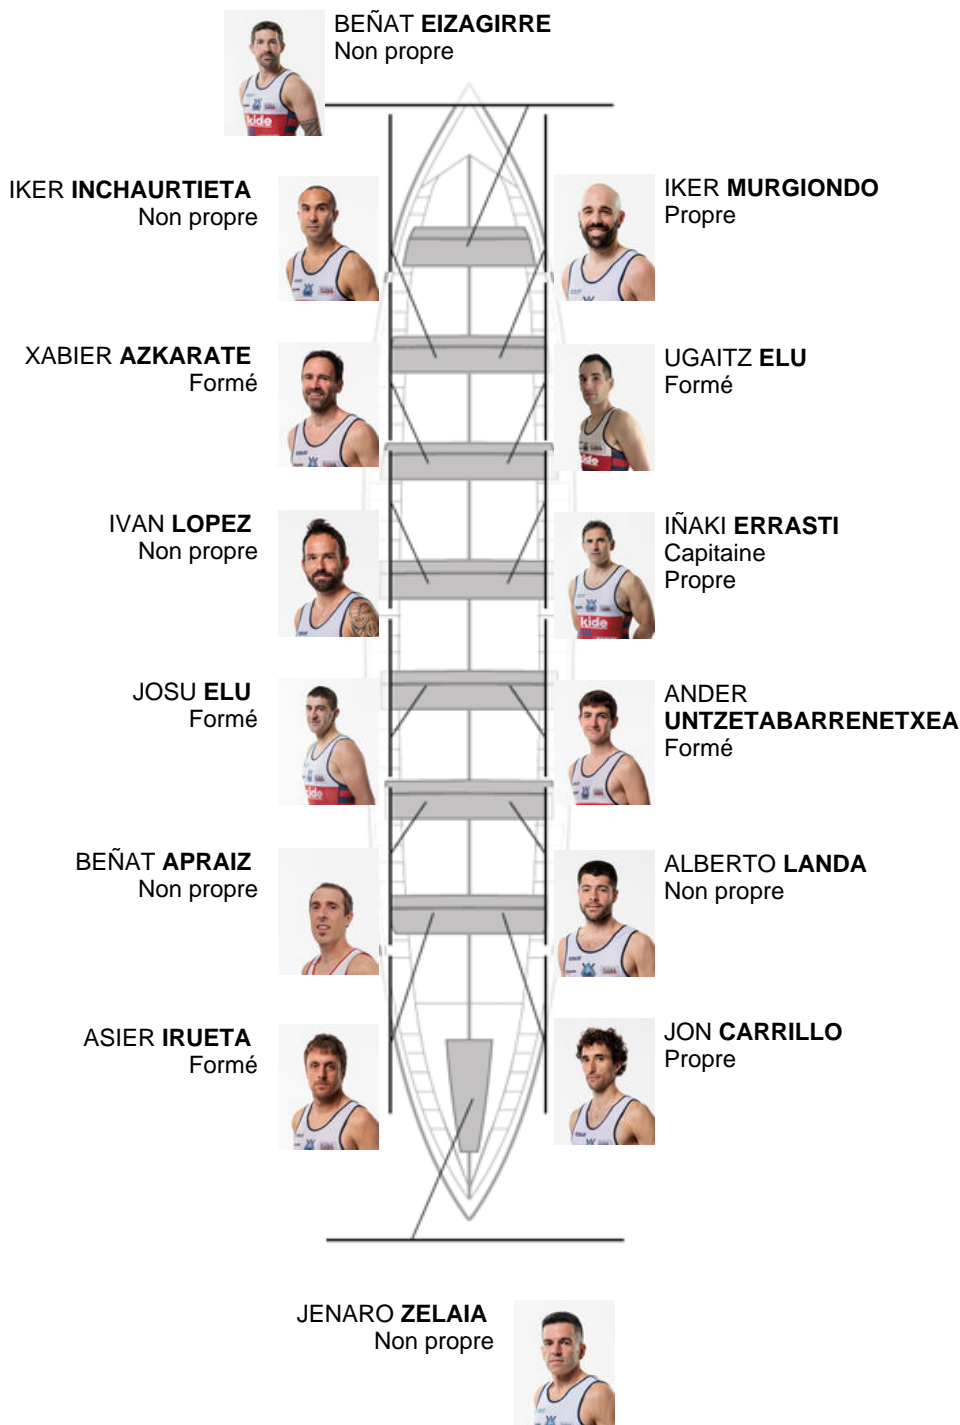

	Club	Temp	Dif	%	Points
8	ONDARROA KIDE	21:37,98	00:54.88	104.41%	5

Coach  
IÑAKI  
ERRASTI

Délégué  
JOKIN  
ARRASATE

Firma y sello

### Suppleánts

Rembur  
~~IKER INCHAURTIETA~~  
~~ASIER IRUETA~~

Formé propre

Formé:5  
Prope: 3  
Non propre: 6