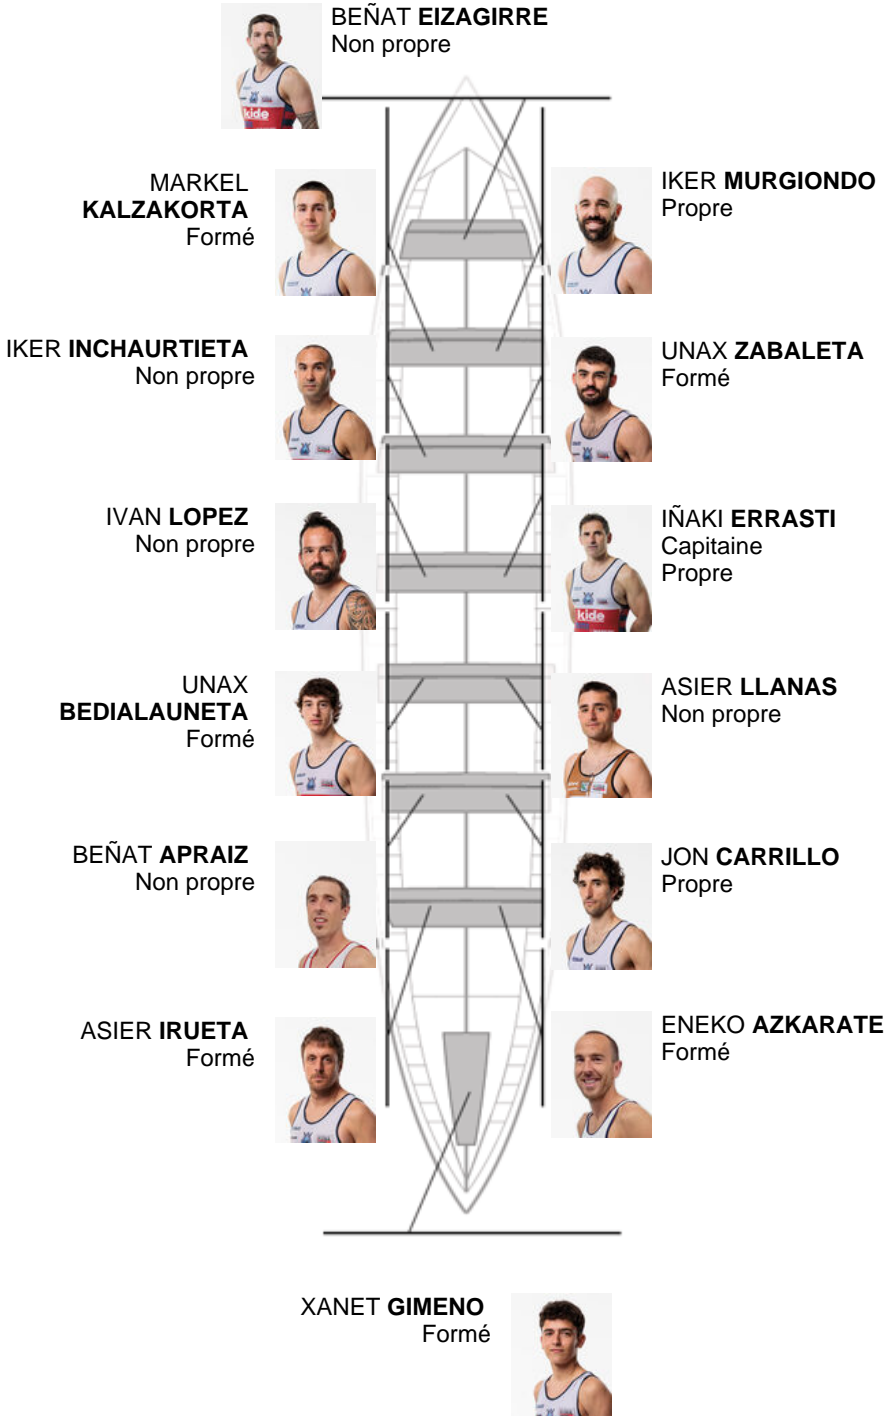

	Club	Temp	Dif	%	Points
11	ONDARROA KIDE	20:52,82	00:50.08	104.16%	2

Coach
IÑAKI
ERRASTI

Délégué
HASIER
ETXABURU

Firma y sello

Supleánts

Rembur
~~MENDIRIODO~~
~~ERIKABARRENETXEA~~
Rembur
Non propre

Formé:6
Prope: 3
Non propre: 5